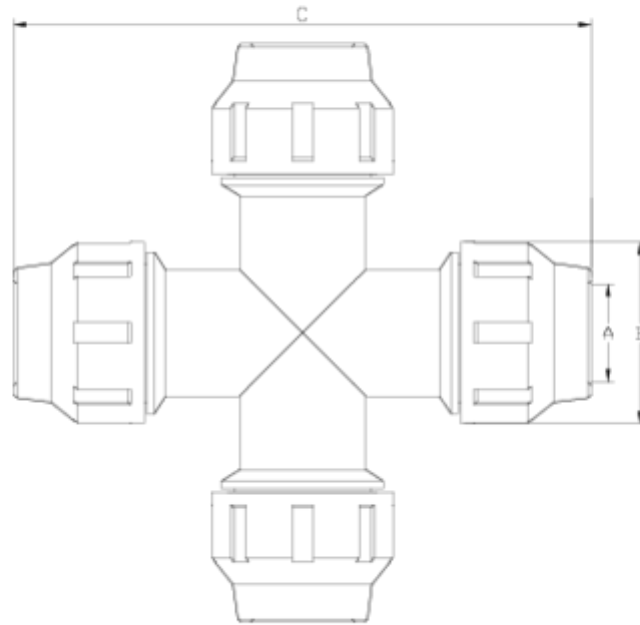

Tampão fijo ral 7037

90° cross equal outlets

ITEM 552

REFERÊNCIA	DESCRIÇÃO	Peso líquido	Volumen (m ³)	Peso bruto	Unidades por lote
112E250	Cruzeta 90° BOCAS iguais 20 GRIS	0,18222	0,02244	3,221	15
112E251	Cruzeta 90° BOCAS iguais 25 GRIS	0,3	0,02244	5,04	15
112E252	Cruzeta 90° BOCAS iguais 32 GRIS	0,43	0,03648	7,15	15

ITEM 552 | 90° cross equal outlets

Código	f tubo	Peso (g)	A	B	C	PN	MEDIDA
12E250	20	152	21	46	167	PN16	MÉTRICO
12E251	25	252	26	55	182	PN16	MÉTRICO
12E252	32	378	33	64	198	PN16	MÉTRICO

Documentação do Produto