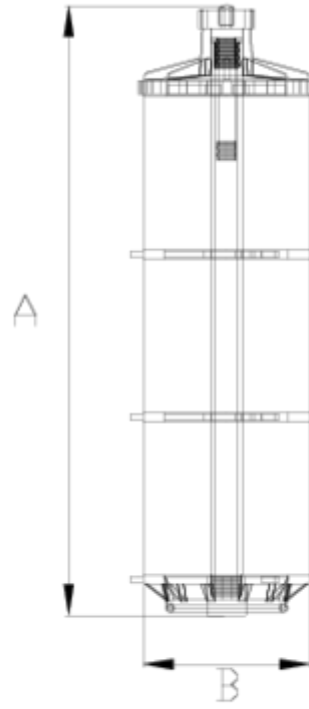

## ITEM 321

REFERÊNCIA	DESCRIÇÃO	Peso líquido	Volumen (m <sup>3</sup> )	Peso bruto	Unidades por lote
1008075	CARTUCHO FILTRO 2" 20m3 140 MESH	1,77655	0,01553	3,91	2
1008076	CARTUCHO FILTRO 3" 40m3 140 MESH	2,30405	0,03100	4,965	2
1008077	CARTUCHO FILTRO 2" 20m3 120 MESH	1,62155	0,01553	3,6	2
1008078	CARTUCHO FILTRO 3" 40m3 120 MESH	2,31655	0,03100	4,99	2