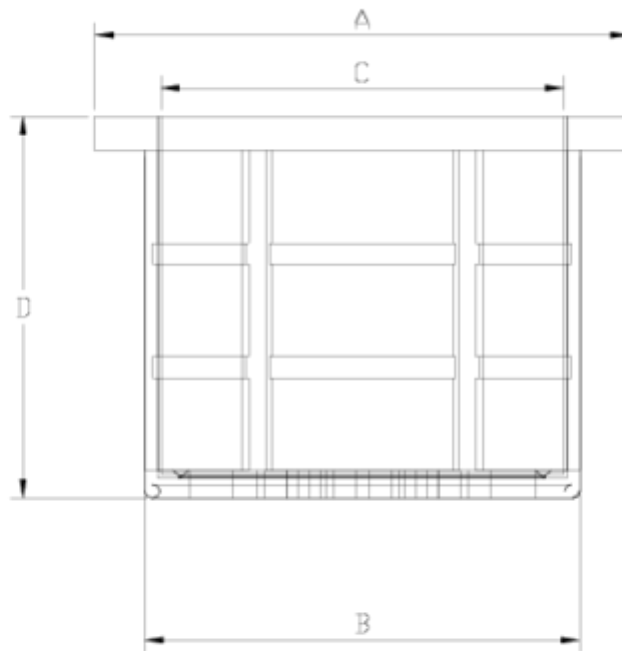

Filtros Netvitc System®

Cartucho filtro Netvitc System®

ITEM 519

REFERÊNCIA	DESCRIÇÃO	Peso líquido	Volume (m ³)	Peso bruto	Unidades por lote
108N089	CARTUCHO FILTRO SNS malha 125 80 MESH	0,25	0,01553	1,33	4
108N091	CARTUCHO FILTRO SNS malha 160 80 MESH	0,356	0,02243	1,914	4