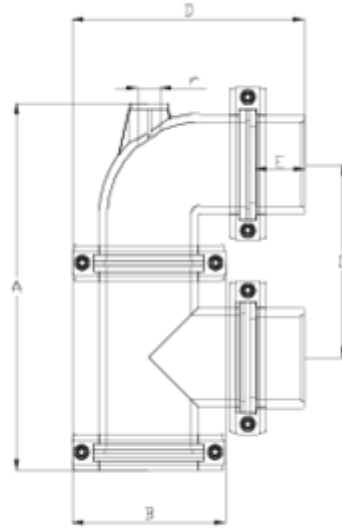

Filtros Netvitc System®

Cazapiedras vertical salida colar ITEM 929

REFERÊNCIA	DESCRIÇÃO	Peso líquido	Volumen (m ³)	Peso bruto	Unidades por lote
108N901	FILTRO SNS CAZA. VERTICAL S/ENCOLAR 90	3,99	0,06149	8,9	2
108N902	FILTRO SNS CAZA. VERTICAL S/ENCOLAR 110	5,45	0,06149	6,37	1

ITEM 929 | Cazapiedras vertical salida colar

CÓDIGO	Ø	PESOS	Brida SNS	A	B	C	D	E	r	PN	MEDIDA
8N901	90	3910	90	397	164	210	254	52	3/4"	PN10	MÉTRICO
8N902	110	5449	110	456	188	245	283	61	1"	PN10	MÉTRICO

Documentação do Produto