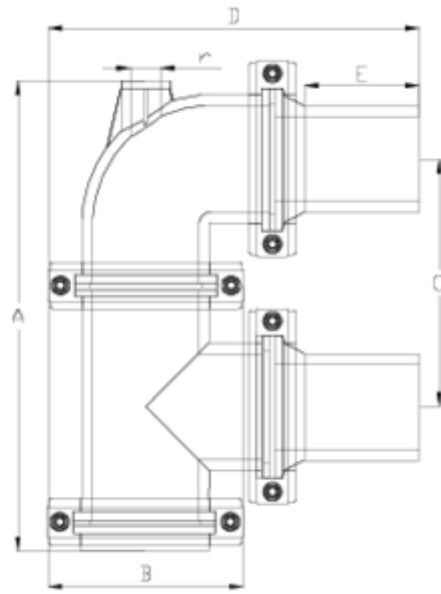

### ITEM 930

REFERÊNCIA	DESCRIÇÃO	Peso líquido	Volumen (m <sup>3</sup> )	Peso bruto	Unidades por lote
108N911	FILTRO SNS CAZA. VERTICAL S/PE 90	4,22	0,06149	9,36	2
108N912	FILTRO SNS CAZA. VERTICAL S/PE 110	5,6	0,06149	6,52	1

## ITEM 930 | Cazapiedras vertical salida PE-PE

CÓDIGO	Ø	PESOS	Brida SNS	A	B	C	D	E	r	PN	MEDIDA
8N911	90	4146	90	397	164	210	329	100	3/4"	PN10	MÉTRICO
8N912	110	5747	110	456	188	245	357	102	1"	PN10	MÉTRICO