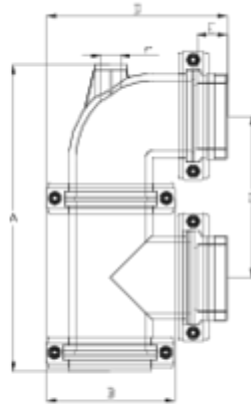

Filtros Netvitc System®

Cazapiedras vertical salida r/h

ITEM 932

REFERÊNCIA	DESCRIÇÃO	Peso líquido	Volumen (m ³)	Peso bruto	Unidades por lote
108N921	FILTRO SNS CAZA. VERTICAL R/fêmea 3"	3,93	0,06149	8,78	2
108N922	FILTRO SNS CAZA. VERTICAL R/fêmea 4"	5,268	0,06149	6,188	1

ITEM 932 | Cazapiedras vertical salida r/h

CÓDIGO	Ø	PESOS	Brida SNS	A	B	C	D	E	r	PN	MEDIDA
8N921	3"	3978	90	397	164	210	=188+6+70	51	3/4"	PN10	MÉTRICO
8N922	4"	5577	110	456	188	245	=211+6+86	62	1"	PN10	MÉTRICO