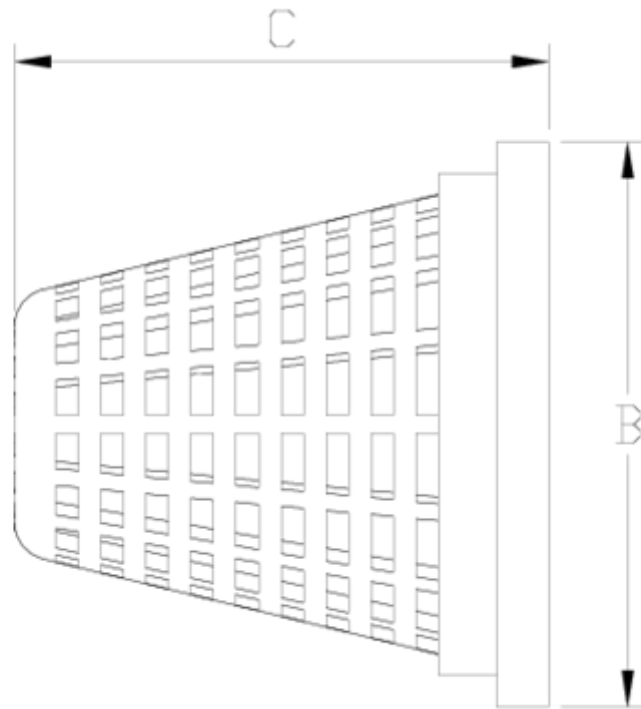

Filtros Netvitc System®

Cesta cazapiedras modelo vertical ITEM 935

REFERÊNCIA	DESCRIÇÃO	Peso líquido	Volumen (m ³)	Peso bruto	Unidades por lote
108N961	cesto CAZAPIEDRAS 90	0,037	0,00472	0,191	2
108N962	cesto CAZAPIEDRAS 110	0,081	0,00472	0,279	2

ITEM 935 | Cesta cazapiedras modelo vertical

Código	Filtro	Peso	Paso	B	C	PN	MEDIDA
8N961	90	50	4	93	88	PN10	MÉTRICO
8N962	110	190	4	121	120	PN10	MÉTRICO

Documentação do Produto

Certificados do Produto

Certificados da Empresa