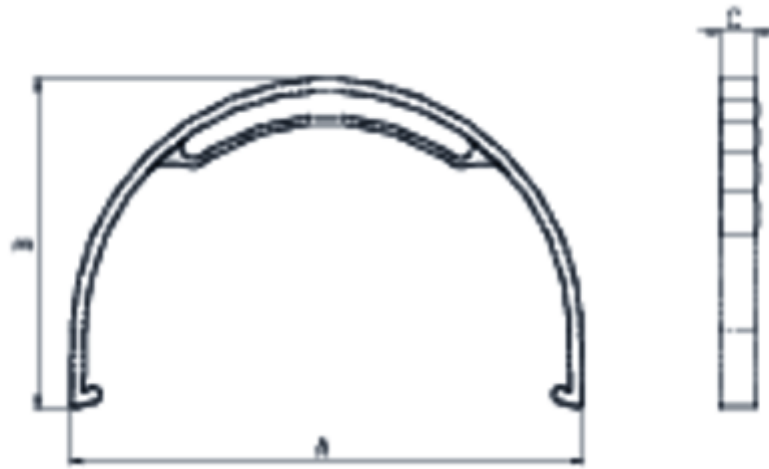

## Pinças Zaspin, adesivo PVC-U e caudalímetros

## ITEM 883

REFERÊNCIA	DESCRIÇÃO	Peso líquido	Volume (m <sup>3</sup> )	Peso bruto	Unidades por lote
1091445	Clipe de fecho Grampo 50	0,005	0,00892	0,4171	60
1091446	Clipe de fecho Grampo 63	0,007	0,00892	0,3971	40
1091447	Clipe de fecho Grampo 75	0,01	0,00472	0,4171	30
1091448	Clipe de fecho Grampo 90	0,015	0,00472	0,4171	20
1091449	Clipe de fecho Grampo 110	0,017	0,00472	0,3721	15
1091450	Clipe de fecho Grampo 125	0,022	0,00800	0,5174	15
1091451	Clipe de fecho Grampo 140	0,02829	0,00472	0,4	10
1091452	Clipe de fecho Grampo 160	0,034	0,00891	0,5274	10
1091453	Clipe de fecho Grampo 200	0,061	0,00891	0,6754	8
1091454	Clipe de fecho Grampo 225	0,084	0,00891	0,5234	4
1091455	Clipe de fecho Grampo 250	0,108	0,01553	0,7587	4
1091456	Clipe de fecho Grampo 315	0,178	0,01553	0,6827	2

## ITEM 883 | Clip cierre

Código	d	Peso (g)	A	B	C
91445	50	5	68	50	9
91446	63	7	85	61	9
91447	75	11	98	79	11
91448	90	14	116	92	15
91449	110	17	142	106	15
91450	125	26	153	115	16
91451	140	40	175	126	17
91452	160	50	195	142	17
91453	200	55	238	168	20
91454	225	81	281	180	20