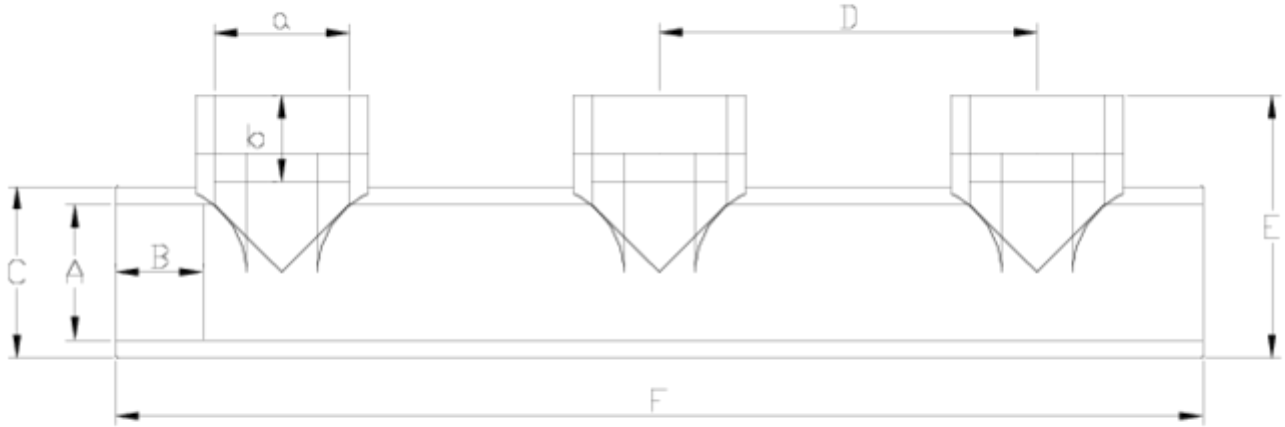

Acessórios de pressão PVC-U

Coletor distribuidor r/h PVC

ITEM 532

| REFERÊNCIA | DESCRIÇÃO | Peso líquido | Volume (m ³) | Peso bruto | Unidades por lote |
|------------|------------------------------------|--------------|--------------------------|------------|-------------------|
| 1002353 | Coletor DISTRIBUIDOR R/H 32-1" | 0,41403 | 0,01553 | 4,585 | 10 |
| 1002355 | Coletor DISTRIBUIDOR R/H 63-1 1/2" | 1,736675 | 0,02244 | 7,51 | 4 |
| 1002366 | Coletor DISTRIBUIDOR R/H 63-2" | 0,744175 | 0,04460 | 3,54 | 4 |

ITEM 532 | Colector distribuidor r/h PVC

| Código | A-a | Peso (g) | b | B | C | D | E | F | PN | ROSCA |
|--------|-----------|----------|----|----|----|-----|-----|-----|------|-------|
| 02353 | 1" -1" | 420 | 22 | 22 | 40 | 115 | 61 | 308 | PN10 | BSP |
| 02355 | 2"-1 1/2" | 1103 | 21 | 38 | 75 | 165 | 115 | 460 | PN10 | BSP |
| 02366 | 2"-2" | 1201 | 26 | 38 | 75 | 165 | 115 | 460 | PN10 | BSP |