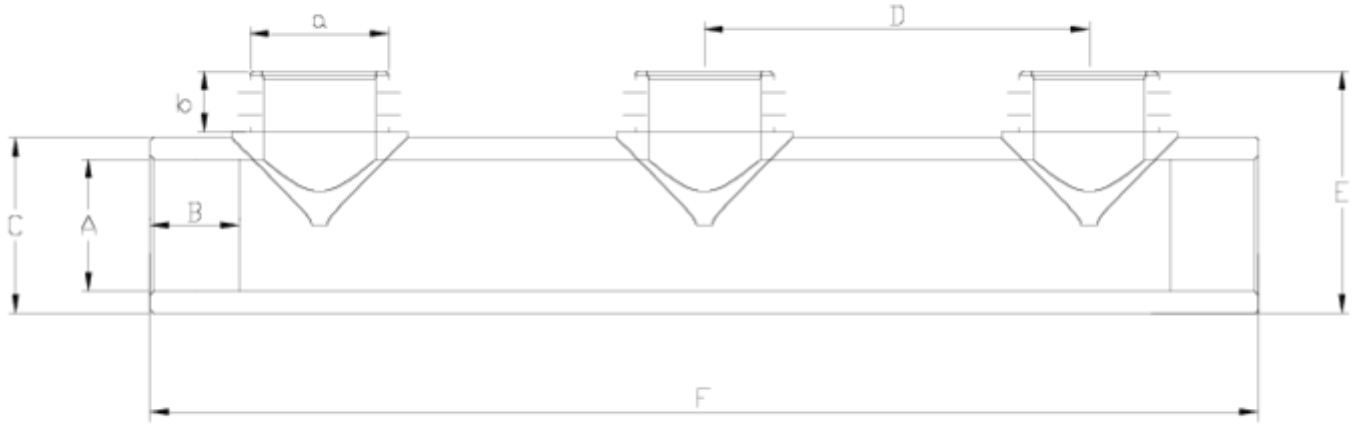

Acessórios de pressão PVC-U

Coletor distribuidor r/m PVC

ITEM 531

REFERÊNCIA	DESCRIÇÃO	Peso líquido	Volume (m ³)	Peso bruto	Unidades por lote
1002333	Coletor DISTRIBUIDOR R/M 32-1"	0,43353	0,01553	4,78	10
1002335	Coletor DISTRIBUIDOR R/M 63-1 1/2"	1,632925	0,04460	7,095	4
1002346	Coletor DISTRIBUIDOR R/M 63-2"	1,661675	0,04460	7,21	4

ITEM 531 | Colector distribuidor r/m PVC

Código	A-a	Peso (g)	b	B	C	D	E	F	PN	ROSCA
02333	1" -1"	465	19	22	40	115	67	308	PN10	BSP
02335	2"-1 1/2"	1052	21	38	75	165	97	460	PN10	BSP
02346	2"-2"	1173	26	38	75	165	102	460	PN10	BSP