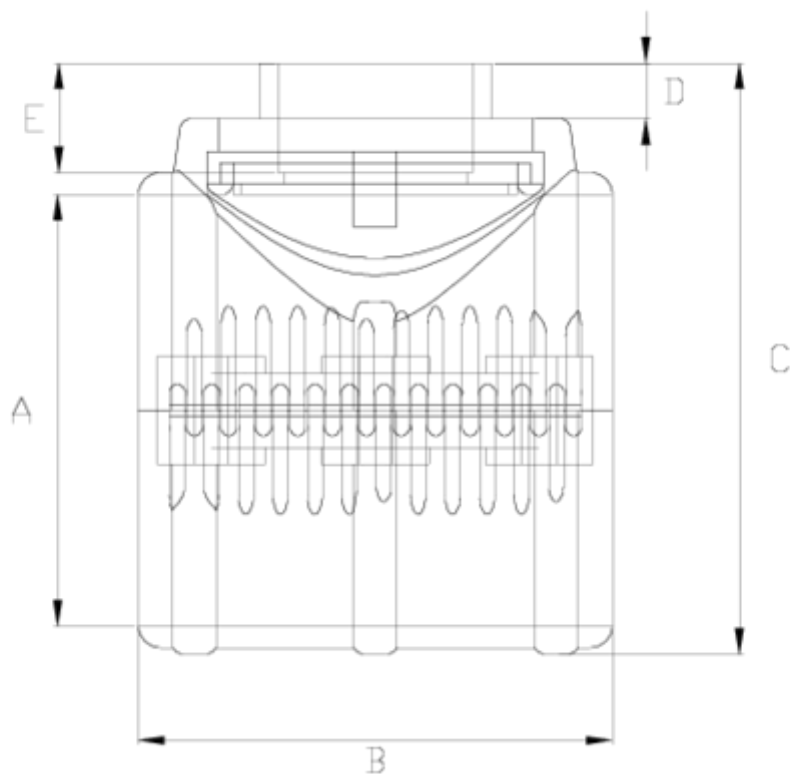

ITEM 136 | Collarim bisagra salida color

CÓDIGO	f tubo	f salida	PESOS	A	B	C	D	E	PN	MEDIDA
05346	160	20	3221	160	225	224	8	16	PN6	MÉTRICO
05347	160	25	3212	160	225	224	8	19	PN6	MÉTRICO
05348	160	32	3202	160	225	224	8	22	PN6	MÉTRICO
05349	160	40	3187	160	225	224	8	26	PN6	MÉTRICO
05350	160	50	3172	160	225	224	8	31	PN6	MÉTRICO
05351	160	63	3139	160	225	231	15	38	PN6	MÉTRICO
05352	160	75	3144	160	225	237	21	44	PN6	MÉTRICO
05353	160	90	3230	160	225	244	28	51	PN6	MÉTRICO
05354	160	110	3269	160	225	279	63	61	PN6	MÉTRICO
05355	160	125	3162	160	225	285	69	69	PN6	MÉTRICO