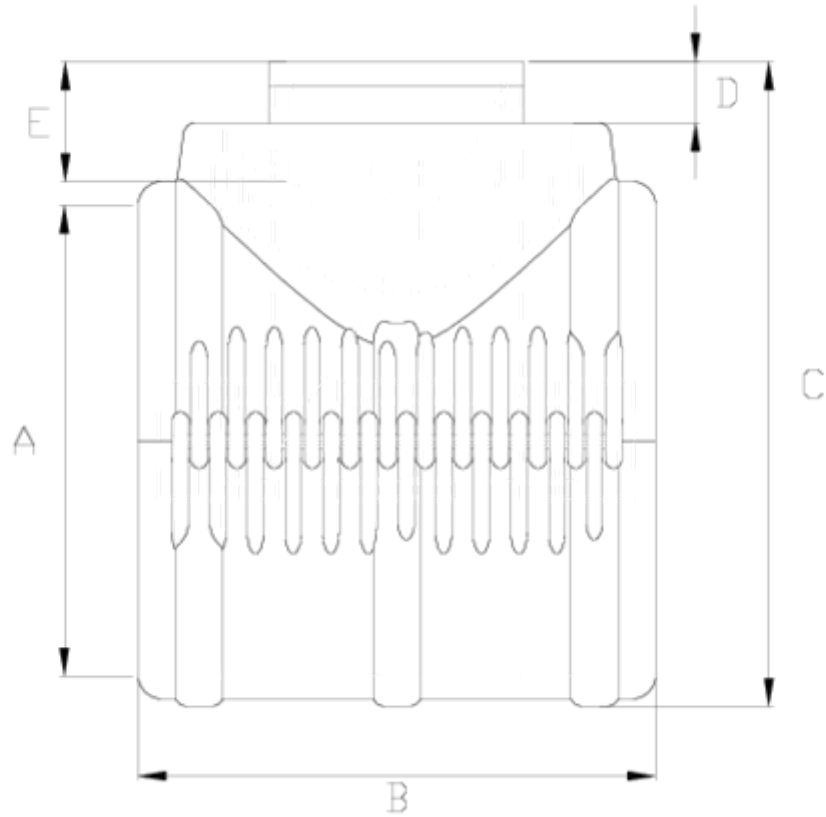

ITEM 137 | Collarim bisagra salida r/h con refuerzo

CÓDIGO	f tubo	f salida	PESOS	A	B	C	D	E	PN	TIPO ROSCA
05360	160	1/2"	3188	160	225	225	9	16	PN6	BSP
05361	160	3/4"	3168	160	225	225	9	19	PN6	BSP
05362	160	1"	3148	160	225	225	9	22	PN6	BSP
05363	160	1 1/4"	3129	160	225	225	9	26	PN6	BSP
05364	160	1 1/2"	3109	160	225	225	9	31	PN6	BSP
05365	160	2"	3172	160	225	232	16	38	PN6	BSP
05366	160	2 1/2"	3208	160	225	238	22	44	PN6	BSP
05367	160	3"	3203	160	225	245	29	51	PN6	BSP
05368	160	4"	3310	160	225	280	64	61	PN6	BSP
05451	200	1/2"	3246	200	227	259	9	16	PN6	BSP