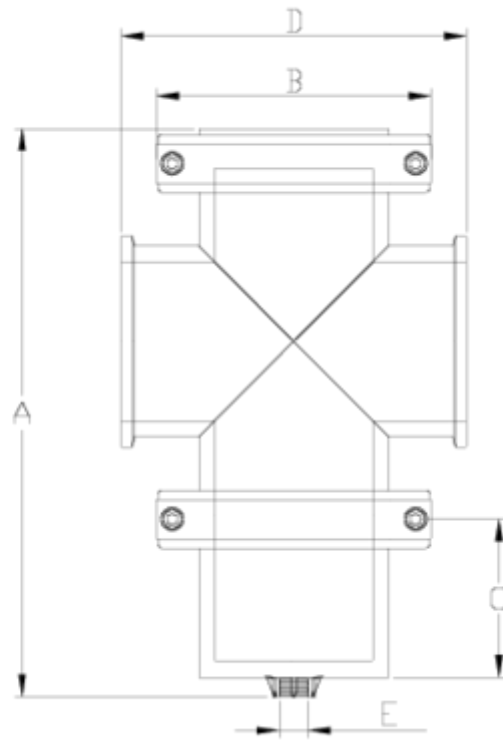

Filtros Netvitc System®

Corpo cazapiedras

ITEM 611

REFERÊNCIA	DESCRIÇÃO	Peso líquido	Volume (m ³)	Peso bruto	Unidades por lote
108N688	Corpo CAZAPIEDRAS 90	3,726	0,04717	8,48	2
108N689	Corpo CAZAPIEDRAS 110	3,885	0,04880	8,3453	2
108N690	Corpo CAZAPIEDRAS 125	3,813	0,04460	4,5429	1
108N692	Corpo CAZAPIEDRAS 160	6,515	0,02244	7,055	1
108N693	Corpo CAZAPIEDRAS 200	11,28	0,06150	10,434	1