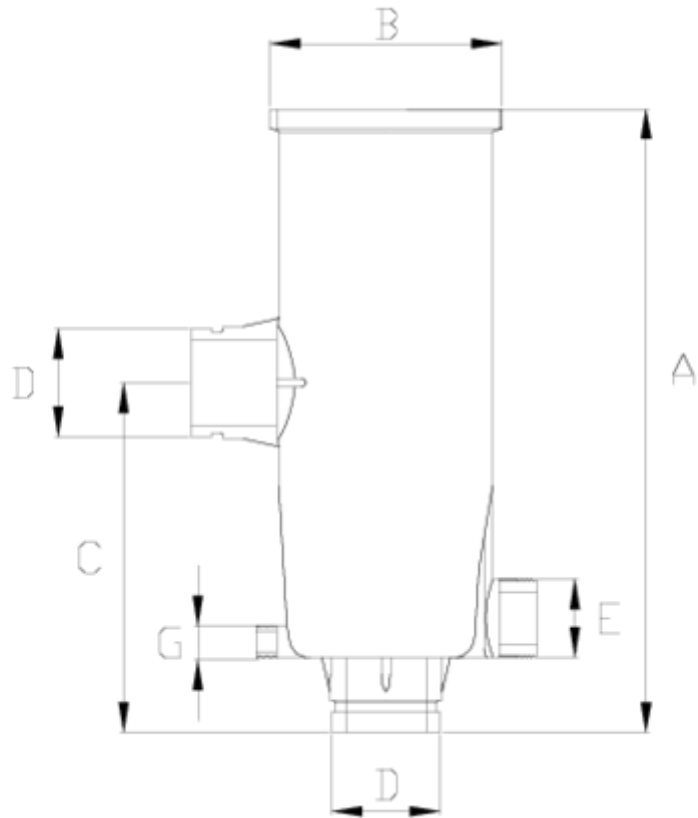

Filtros

Corpo filtro s/Netvitc®

ITEM 702

REFERÊNCIA	DESCRIÇÃO	Peso líquido	Volume (m ³)	Peso bruto	Unidades por lote
1008937	Corpo Filtro de discos S/NETVICT 2" 20m3	2,353	0,03100	2,353	1
1008938	Corpo Filtro de discos S/NETVICT 3" 40m3	2,79	0,03702	2,79	1
1008940	Corpo Filtro de discos SUPER S/NETVITC 2" 40m3	3,0047	0,03100	3,3027	1

ITEM 702 | Corpo filtro s/Netvitc®

Documentação do Produto

Certificados do Produto

Certificados da Empresa