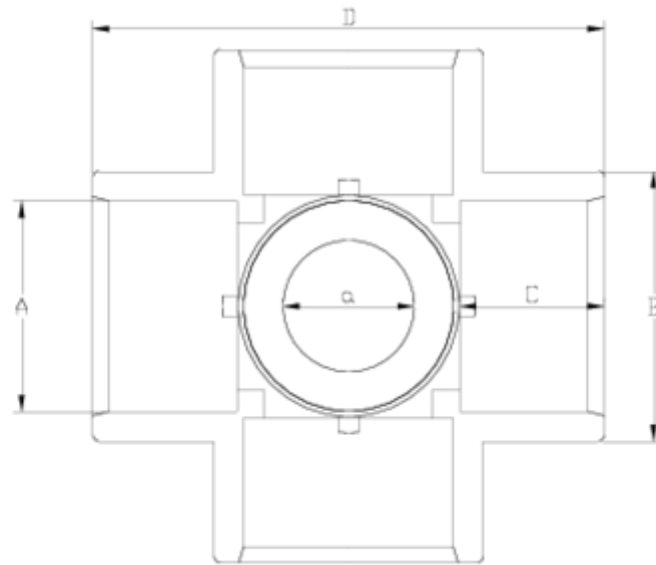

Acessórios de pressão PVC-U

Cruzeta 90° colar "Air" salida colar blanco ITEM 629

REFERÊNCIA	DESCRIÇÃO	Peso líquido	Volume (m ³)	Peso bruto	Unidades por lote
1001566	Cruzeta 90° ENCOLAR "AIR" 20-20 BLANCO	0,051	0,00473	2,0861	40
1001571	Cruzeta 90° ENCOLAR "AIR" 50-20 BLANCO	0,31	0,06347	11,6094	35
1001572	Cruzeta 90° ENCOLAR "AIR" 50-25 BLANCO	0,324	0,06347	12,0994	35

ITEM 629 | Cruzeta 90° colar “Air” salida colar blanco

Código	A	Peso (g)	B	C	D	PN	MEDIDA
01566	20-20	51	27	16	56	PN16	MÉTRICO
01571	50-20	310	63	31	121	PN16	MÉTRICO
01572	50-25	324	63	31	121	PN16	MÉTRICO