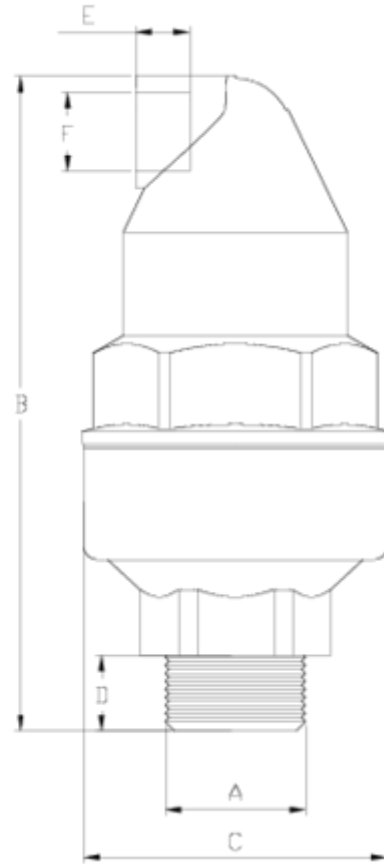

## Doble Efecto (C1) PPFV

ITEM 306

REFERÊNCIA	DESCRIÇÃO	Peso líquido	Volumen (m <sup>3</sup> )	Peso bruto	Unidades por lote
1017003	VENTOSA NET Duplo EFECTO 1" (PP)	0,282865	0,02244	6,145	20

## ITEM 306 | Doble Efecto (C1) PPFV

Código	f A	Peso (g)	B	C	D	E	F	Material	PN	TIPO ROSCA
17001	1/2"	256.5	158	75	14	15	1/2"	PPFV	PN16	BSP
17002	3/4"	260.1	160	75	16	15	1/2"	PPFV	PN16	BSP
17003	1"	265.5	163	75	19	15	1/2"	PPFV	PN16	BSP
17501	1/2"	281.2	158	75	14	15	1/2"	PA	PN25	BSP
17502	3/4"	285.95	160	75	16	15	1/2"	PA	PN25	BSP
17503	1"	291.65	163	75	19	15	1/2"	PA	PN25	BSP