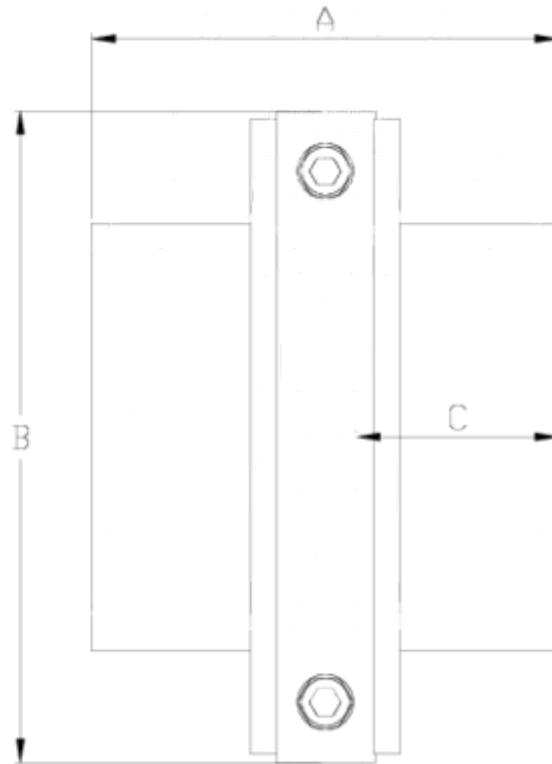

Joelho 90° Netvitc System®

Enl. 3 Piezas “BS” colar

Netvitc System®

ITEM 13N

REFERÊNCIA	DESCRIÇÃO	Peso líquido	Volume (m ³)	Peso bruto	Unidades por lote
1010333	E. 3 PZS NETVITC SYS 1 1/4" IMP	0,305	0,00892	2,58	8
1010334	E. 3 PZS NETVITC SYS 1 1/2" IMP	0,459788	0,01553	4,005	8
1010335	E. 3 PZS NETVITC SYS 2" IMP	0,437413	0,01553	3,826	8
1010336	E. 3 PZS NETVITC SYS 2 1/2" IMP	0,65	0,03129	5,76	8
1010337	E. 3 PZS NETVITC SYS 3" IMP	0,8833	0,01553	3,86	4
1010338	E. 3 PZS NETVITC SYS 4" IMP	1,208325	0,02244	5,321	4
1010340	E. 3 PZS NETVITC SYS 5" IMP	2,21	0,02244	4,98	2
1010341	E. 3 PZS NETVITC SYS 6" IMP	1,30255	0,01782	2,86	2
1010342	E. 3 PZS NETVITC SYS 8" IMP	6,5285	0,03129	13,63	2

ITEM 13N | Enl. 3 Piezas "BS" colar Netvitc System®

CÓDIGO	Ø	PESO (g)	BRIDA	A	B	C	PN	MEDIDA
10333	1 1/4"	326	63	102	125	28	PN10	BS
10334	1 1/2"	374	63	106	125	31	PN10	BS
10335	2"	366	63	80	125	36	PN10	BS
10336	2 1/2"	456	75	94	138	44	PN10	BS
10337	3"	839	90	120	164	52	PN10	BS
10338	4"	1223	110	132	188	61	PN10	BS
10340	5"	2306	140	176	224	78	PN10	BS
10341	6"	2840	160	180	251	86	PN10	BS
10342	8"	4587	200	244	297	106	PN10	BS