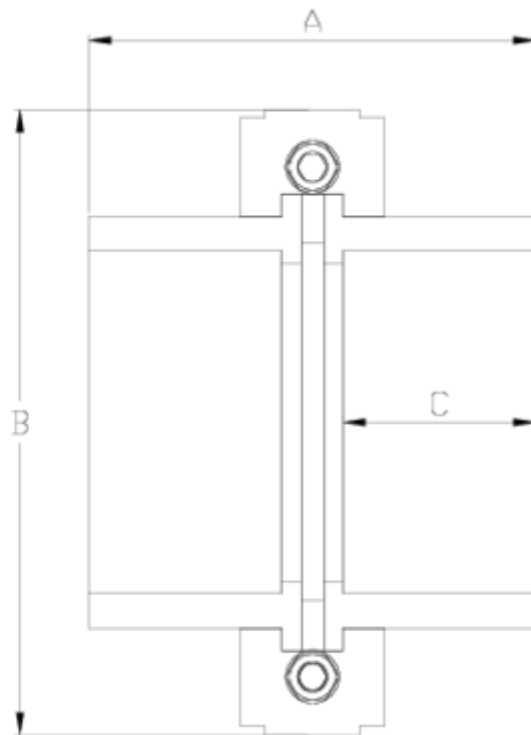

Joelho 90° Netvitic System®

Enl. 3 Piezas colar Netvitic System®

ITEM 11N

REFERÊNCIA	DESCRIÇÃO	Peso líquido	Volume (m ³)	Peso bruto	Unidades por lote
1010327	União 3 Peças NETVITC SYSTEM 90	0,883325	0,01553	3,86	4
1010328	União 3 Peças NETVITC SYSTEM 110	1,325575	0,02244	5,79	4
1010329	União 3 Peças NETVITC SYSTEM 125	1,6887	0,02244	3,865	2
1010330	União 3 Peças NETVITC SYSTEM 140	2,21615	0,02244	4,92	2
1010331	União 3 Peças NETVITC SYSTEM 160	3,1985	0,03129	6,97	2
1010332	União 3 Peças NETVITC SYSTEM 200	4,90755	0,04460	10,545	2
1010371	União 3 Peças NETVITC SYSTEM 40	0,346663	0,01553	3,1	8
1010372	União 3 Peças NETVITC SYSTEM 50	0,4	0,01553	3,565	8
1010373	União 3 Peças NETVITC SYSTEM 63	0,361038	0,01553	3,215	8
1010374	União 3 Peças NETVITC SYSTEM 75	0,4567	0,01553	3,98	8
1010375	União 3 Peças NETVITC SYSTEM 225	7,88725	0,06150	16,695	2

ITEM 11N | Enl. 3 Piezas colar Netvitc System®

CÓDIGO	f	PESO	BRIDA	A	B	C	PN	MEDIDA
10371	40	347	63	105	125	28	PN10	MÉTRICO
10372	50	405	63	107	125	31	PN10	MÉTRICO
10373	63	361	63	81	125	36	PN10	MÉTRICO
10374	75	457	75	95	138	44	PN10	MÉTRICO
10327	90	883	90	114	164	52	PN10	MÉTRICO
10328	110	1326	110	140	188	61	PN10	MÉTRICO
10329	125	1689	125	164	203	69	PN10	MÉTRICO
10330	140	2216	140	180	224	77	PN10	MÉTRICO
10331	160	3199	160	195	251	86	PN10	MÉTRICO
10332	200	4908	200	244	297	107	PN10	MÉTRICO