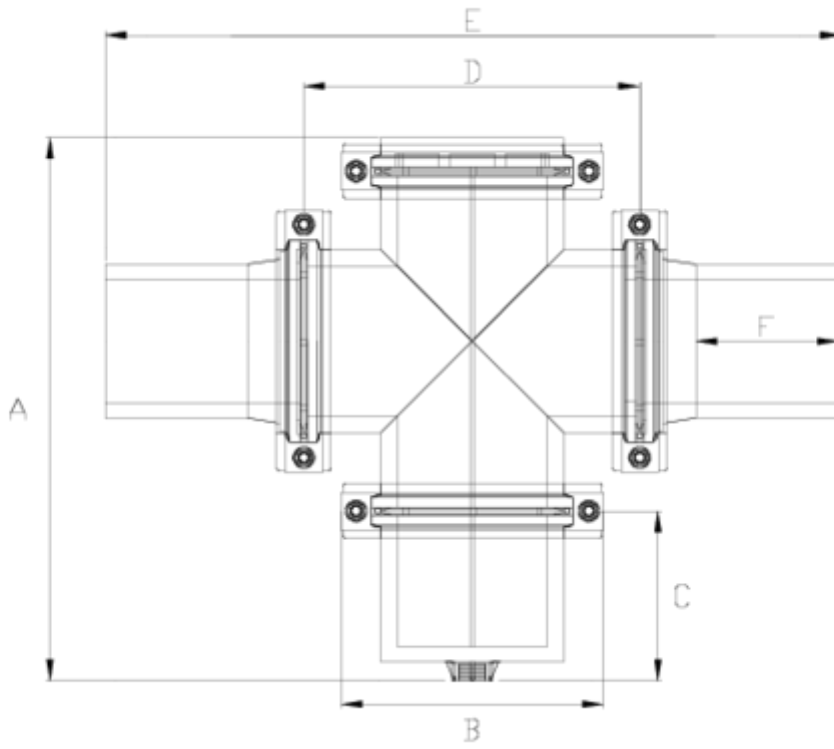

## ITEM 522

REFERÊNCIA	DESCRIÇÃO	Peso líquido	Volumen (m <sup>3</sup> )	Peso bruto	Unidades por lote
108N648	FILTRO SNS CAZAPIEDRAS S/PE 90	3,5989	0,03682	8	2
108N649	FILTRO SNS CAZAPIEDRAS S/PE 110	5,2099	0,06347	11,4415	2
108N650	FILTRO SNS CAZAPIEDRAS S/PE 125	7,293	0,08677	7,968	1
108N651	FILTRO SNS CAZAPIEDRAS S/PE 140	7,763	0,13096	8,4025	1
108N652	FILTRO SNS CAZAPIEDRAS S/PE 160	13,32	0,13096	13,9	1
108N653	FILTRO SNS CAZAPIEDRAS S/PE 200	18,438	0,16000	21,735	1