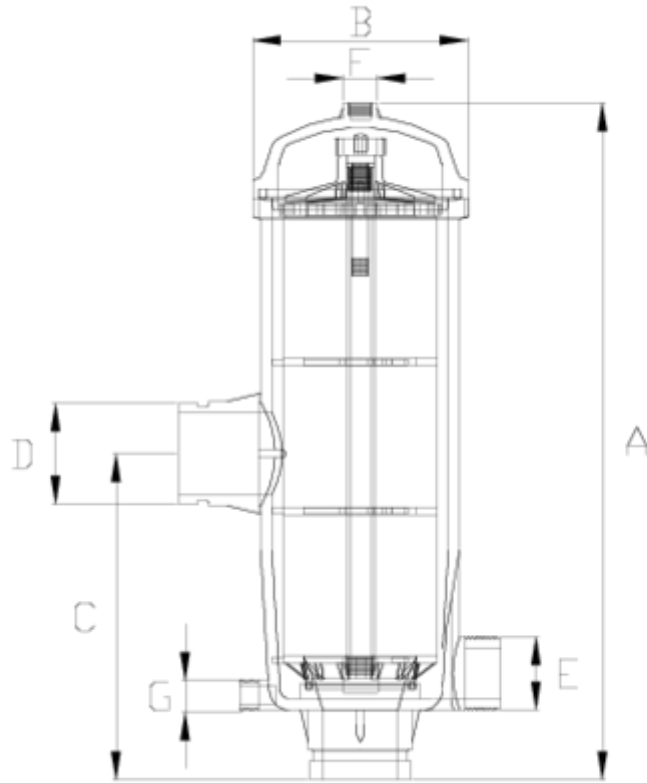

# Filtro salida Netvitc® SUPER ITEM 320

REFERÊNCIA	DESCRIÇÃO	Peso líquido	Volume (m <sup>3</sup> )	Peso bruto	Unidades por lote
1008009	Filtro de discos SUPER S/N 2" 40m3 140MESH	6,7583	0,08678	15,07	2
1008019	Filtro de discos SUPER S/N 2" 40m3 120MESH	6,435	0,08678	13,843	2

**ITEM 320 | Filtro salida Netvitc® SUPER**