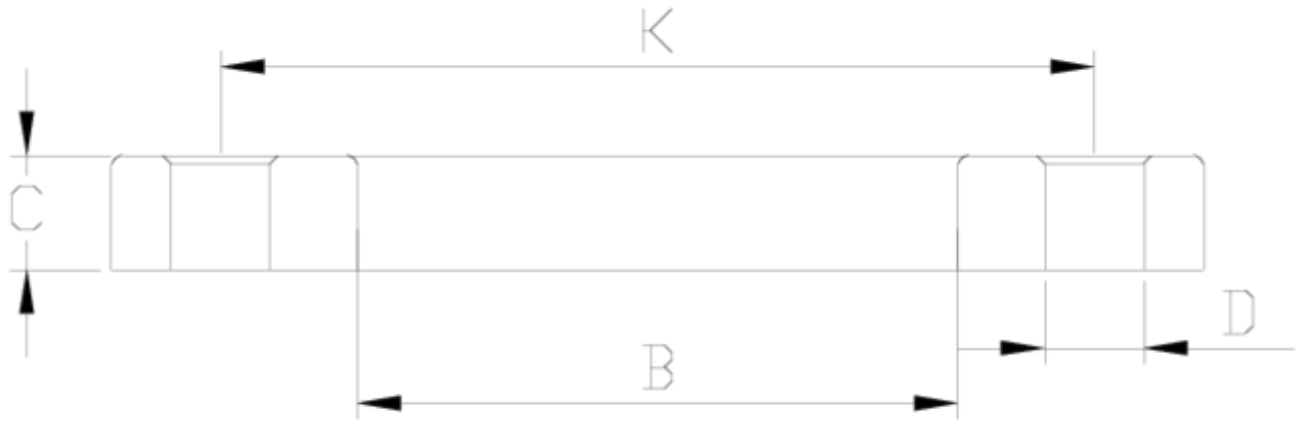

Flanges e porta-flanges

Flange plana PVC

ITEM 065

| REFERÊNCIA | DESCRIÇÃO | Peso líquido | Volume (m ³) | Peso bruto | Unidades por lote |
|------------|---------------------------|--------------|--------------------------|------------|-------------------|
| 1010025 | Flange plana PVC 50 | 0,255746 | 0,02244 | 13,275 | 50 |
| 1010026 | Flange plana PVC 63 | 0,326824 | 0,03129 | 13,11 | 38 |
| 1010027 | Flange plana PVC 75 | 0,4053 | 0,03129 | 16,785 | 40 |
| 1010028 | Flange plana PVC 90 | 0,436156 | 0,03129 | 14,53 | 32 |
| 1010029 | Flange plana PVC 110 | 0,543071 | 0,03648 | 15,8 | 28 |
| 1010030 | Flange plana PVC 125 | 0,669508 | 0,03648 | 16,6622 | 24 |
| 1010031 | Flange plana PVC 140 | 0,792255 | 0,04460 | 16,575 | 20 |
| 1010032 | Flange plana PVC 160 | 0,9427 | 0,03129 | 10 | 10 |
| 1010033 | Flange plana PVC 200 | 1,2244 | 0,03682 | 9,12 | 7 |
| 1010034 | Flange plana PVC 225 | 1,7173 | 0,02244 | 2,205 | 1 |
| 1010035 | Flange plana PVC 355 | 3,33 | 0,06347 | 4,16 | 1 |
| 1010037 | Flange plana PVC 400 | 3,9908 | 0,03682 | 4,54 | 1 |
| 1010038 | Flange plana PVC 140X125 | 0,9576 | 0,04292 | 19,725 | 20 |
| 1010128 | Flange plana PVC 250 | 1,943 | 0,04717 | 1,943 | 1 |
| 1010129 | Flange plana PVC 315 | 2,446 | 0,06347 | 2,446 | 1 |
| 1010142 | Flange plana PVC 200-PN10 | 1,601371 | 0,04117 | 11,85 | 7 |