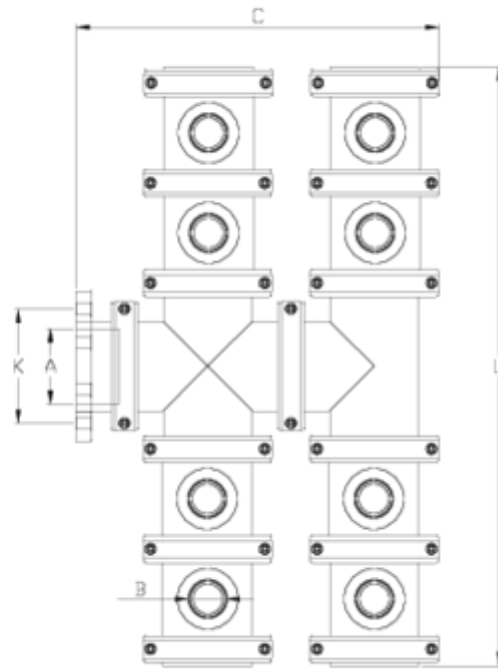

Hidrantes Netvitc System®

Hidrante dupla entrada central ITEM 620

REFERÊNCIA	DESCRIÇÃO	Peso líquido	Volume (m ³)	Peso bruto	Unidades por lote
11NH428	HIDRANTE Duplo SNS ENT. CENTRAL Flange S 110-1"	13,185	0,00000	13,185	0
11NH429	HIDRANTE Duplo SNS ENT. CENTRAL Flange S 110-1 1/4"	13,305	0,00000	13,305	0
11NH430	HIDRANTE Duplo SNS ENT. CENTRAL Flange S 110-1 1/2"	13,563	0,00000	13,563	0
11NH431	HIDRANTE Duplo SNS ENT. CENTRAL Flange S 110-2"	11,577	0,00000	11,577	0

ITEM 620 | Hidrante dupla entrada central

Código	ENTRADA - A	SALIDA - B	SALIDAS	Peso (g)	C	L	K	PN	TIPO ROSCA
1NH428	110	1"	6	13161	512	739	178-190	PN10	BSP
1NH429	110	1 1/4"	6	13281	512	739	178-190	PN10	BSP
1NH430	110	1 1/2"	6	13539	512	739	178-190	PN10	BSP
1NH431	110	2"	4	11557	512	593	178-190	PN10	BSP