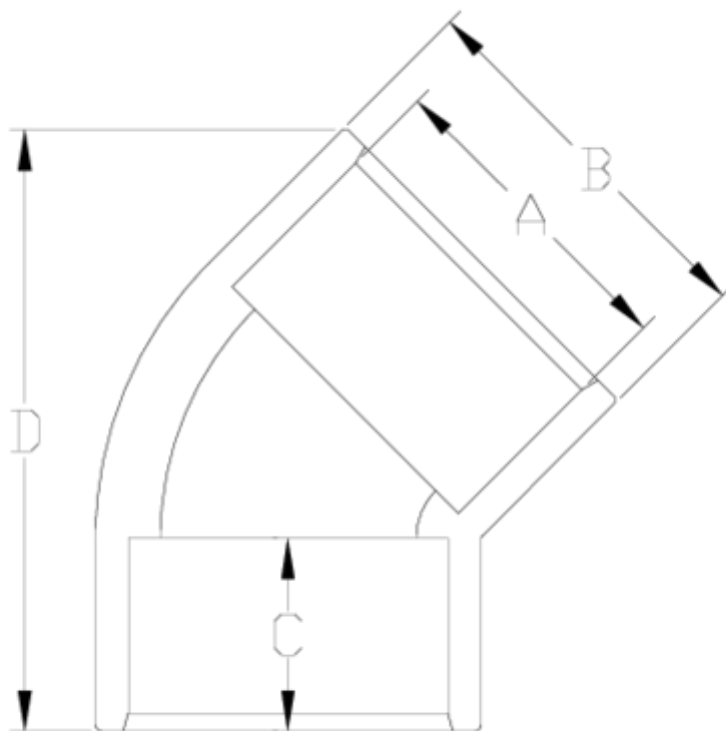

## ITEM 006

REFERÊNCIA	DESCRIÇÃO	Peso líquido	Volume (m³)	Peso bruto	Unidades por lote
1001013	Joelho 45° ENCOLAR 25	0,026526	0,00892	2,84	100
1001014	Joelho 45° ENCOLAR 32	0,042983	0,01553	4,625	100
1001015	Joelho 45° ENCOLAR 40	0,071655	0,03129	8,455	110
1001016	Joelho 45° ENCOLAR 50	0,117765	0,04717	13,596	110
1001017	Joelho 45° ENCOLAR 63	0,207585	0,04717	12,059	55
1001018	Joelho 45° ENCOLAR 75	0,361806	0,04879	12,52	33
1001019	Joelho 45° ENCOLAR 90	0,640913	0,04117	10,895	16
1001020	Joelho 45° ENCOLAR 110	0,912133	0,04717	11,586	12
1001021	Joelho 45° ENCOLAR 125	1,1935	0,03648	7,755	6
1001022	Joelho 45° ENCOLAR 140	2,097417	0,06150	13,505	6
1001023	Joelho 45° ENCOLAR 160	2,101175	0,04880	8,98	4
1001024	Joelho 45° ENCOLAR 200	3,471	0,04460	8,509	2
1001073	Joelho 45° ENCOLAR 20	0,018169	0,00473	1,934	100
1001088	Joelho 45° ENCOLAR 225	4,694	0,03129	5,267	1
1001089	Joelho 45° ENCOLAR 250	7,331	0,04836	7,9961	1
1001090	Joelho 45° ENCOLAR 315	12,28	0,13096	13,84	1
1001141	Joelho 45° ENCOLAR 16	0,009453	0,00473	1,535	150
1001148	Joelho 45° ENCOLAR 180	5,76995	0,04836	12,205	2
1001302	Joelho 45° ENCOLAR 400	25,2	0,28825	25,2	1

## ITEM 006 | Joelho 45º colar

Código	A	Peso (g)	B	C	D	PN	MEDIDA
01141	16	10	22	15	41	PN16	MÉTRICO
01073	20	18	27	16	48	PN16	MÉTRICO
01013	25	26	33	19	53	PN16	MÉTRICO
01014	32	43	41	22	64	PN16	MÉTRICO
01015	40	71	50	26	80	PN16	MÉTRICO
01016	50	113	61	32	95	PN16	MÉTRICO
01017	63	225	76	38	118	PN16	MÉTRICO
01018	75	333	90	44	138	PN16	MÉTRICO
01019	90	604	108	51	168	PN16	MÉTRICO
01020	110	892	131	61	190	PN16	MÉTRICO