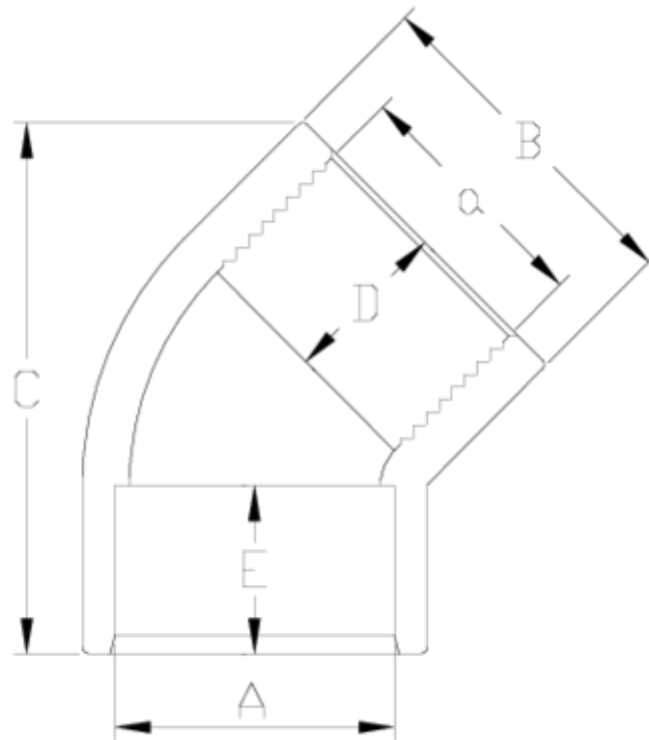

Acessórios de pressão PVC-U

Joelho 45° colar/roscas fêmea PVC branco ITEM 037

REFERÊNCIA	DESCRIÇÃO	Peso líquido	Volume (m ³)	Peso bruto	Unidades por lote
1002655	Joelho 45° ENCOLAR-R/H 50-1 1/2" BLANCO	0,19	0,04717	21,66	110
1002656	Joelho 45° ENCOLAR-R/H 63-2" BLANCO	0,35	0,04717	20,01	55

ITEM 037 | Joelho 45° colar/rosca fêmea PVC blanco

Código	A-a	Peso (g)	B	C	D	E	PN	ROSCA
02655	50-1 1/2"	131	61	95	31	24	PN10	BSP
02656	63-2"	234	75	125	38	28	PN10	BSP

Documentación del Producto

Certificados del Producto