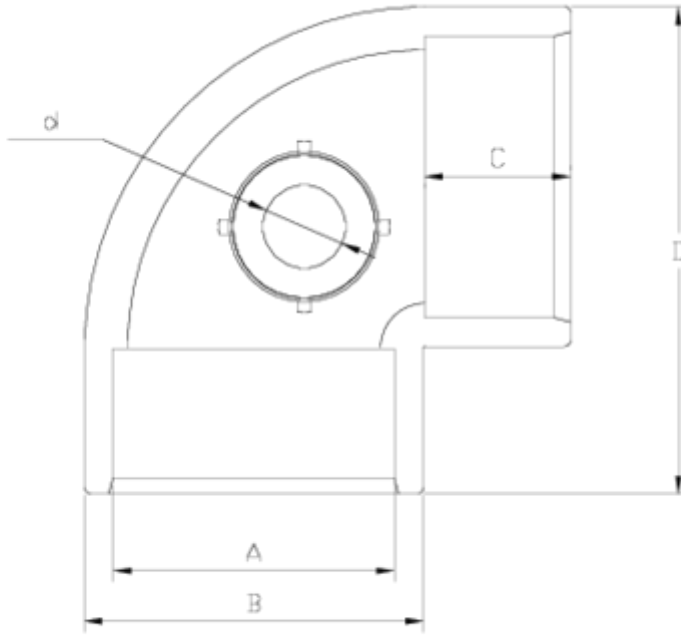

Acessórios de pressão PVC-U

Joelho 90 colar "Air L" salida colar blanco ITEM 628

REFERÊNCIA	DESCRIÇÃO	Peso líquido	Volume (m ³)	Peso bruto	Unidades por lote
1001490	Joelho 90° ENCOLAR "AIR L" 50-20 BLANCO	0,1545	0,03129	5,195	30
1001491	Joelho 90° ENCOLAR "AIR L" 63-20 BLANCO	0,2954	0,03129	9,422	30

ITEM 628 | Joelho 90 colar "Air L" salida colar blanco

Código	A	d	Peso (g)	B	C	D	PN	MEDIDA
01490	50	20	148	61	31	88	PN16	MÉTRICO
01491	63	20	235	76	38	109	PN16	MÉTRICO

Documentación del Producto

Certificados del Producto