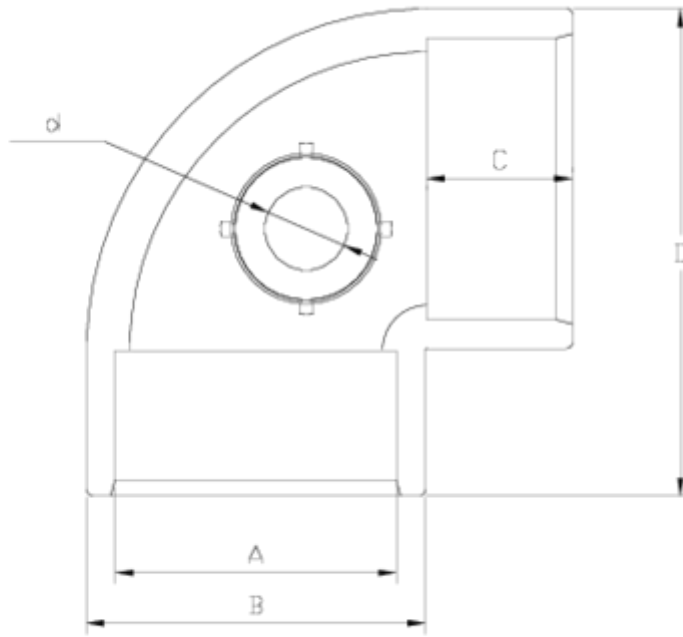

Acessórios de pressão PVC-U

Joelho 90° "Air L" blanco

ITEM 450

| REFERÊNCIA | DESCRIÇÃO | Peso líquido | Volumen (m ³) | Peso bruto | Unidades por lote |
|------------|---|--------------|---------------------------|------------|-------------------|
| 1001484 | Joelho 90° ENCOLAR "AIR-L" 50-1/2" BLANCO | 0,163733 | 0,03129 | 5,56 | 30 |
| 1001485 | Joelho 90° ENCOLAR "AIR-L" 63-1/2" BLANCO | 0,309233 | 0,03129 | 9,85 | 30 |

ITEM 450 | Joelho 90° “Air L” blanco

| Código | A | d | Peso (g) | B | C | D | PN | MEDIDA |
|--------|----|------|----------|----|----|-----|------|---------|
| 01484 | 50 | 1/2" | 148 | 61 | 31 | 88 | PN16 | MÉTRICO |
| 01485 | 63 | 1/2" | 235 | 76 | 38 | 109 | PN16 | MÉTRICO |