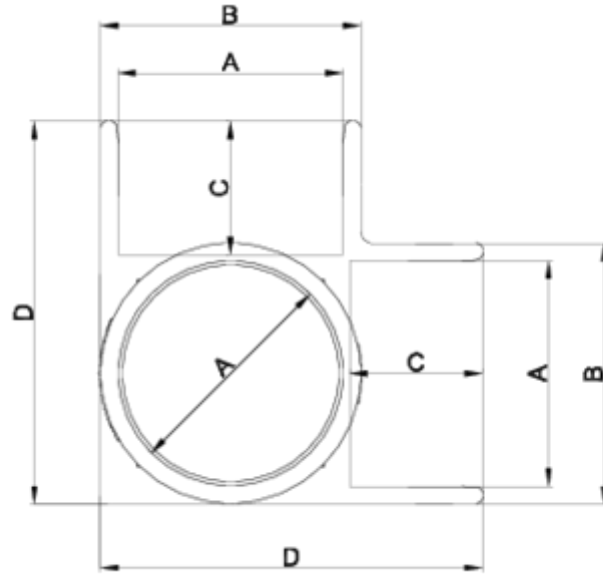

Acessórios de pressão PVC-U

Joelho 90° colar 3 vías

ITEM 950

REFERÊNCIA	DESCRIÇÃO	Peso líquido	Volume (m ³)	Peso bruto	Unidades por lote
1001316	Joelho 90° 3 VIAS PVC-U 50	0,164	0,03129	5,471	30
1001317	Joelho 90° 3 VIAS PVC-U 63	0,253	0,03682	5,6092	20