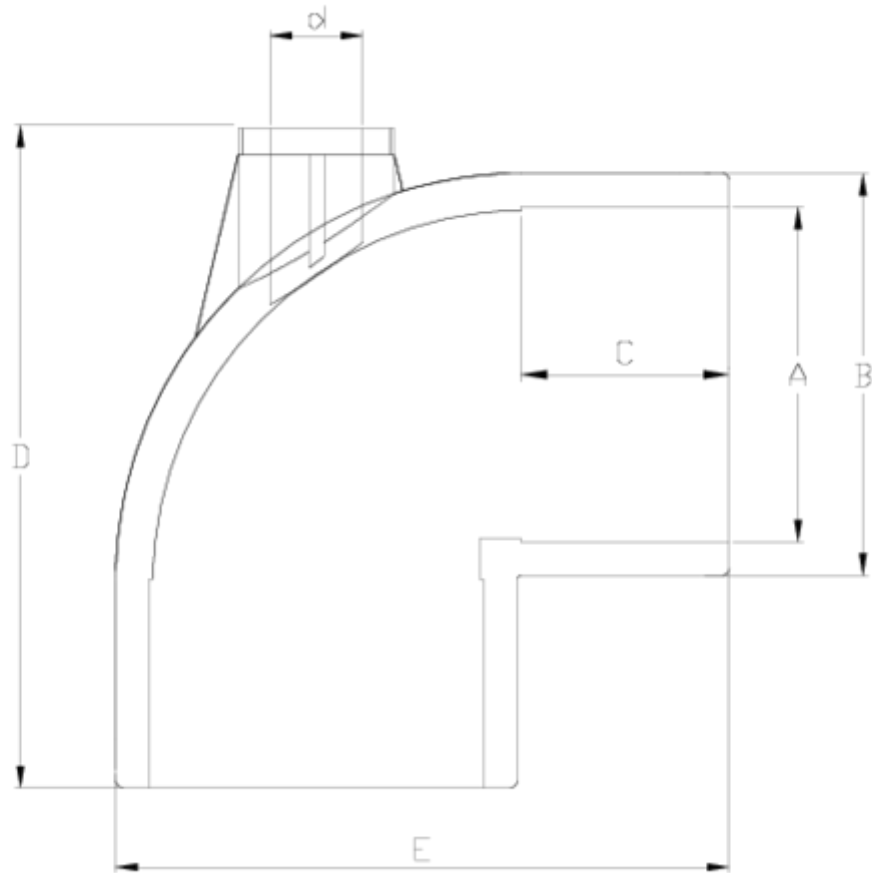

Acessórios de pressão PVC-U

Joelho 90° colar "Air"

ITEM 429

REFERÊNCIA	DESCRIÇÃO	Peso líquido	Volume (m ³)	Peso bruto	Unidades por lote
1001256	Joelho 90° ENCOLAR "AIR" saída R/H 50-1/2"	0,175243	0,02244	5,961	30
1001590	Joelho 90° ENCOLAR "AIR" saída R/H 50-3/4"	0,17091	0,02244	5,615	30
1001257	Joelho 90° ENCOLAR "AIR" saída R/H 63-1/2"	0,300462	0,03129	8,385	26
1001591	Joelho 90° ENCOLAR "AIR" saída R/H 63-3/4"	0,28	0,03129	8,035	26
1001258	Joelho 90° ENCOLAR "AIR" saída R/H 75-1/2"	0,5	0,04717	13,1418	25
1001592	Joelho 90° ENCOLAR "AIR" saída R/H 75-3/4"	0,491728	0,04717	12,935	25
1001259	Joelho 90° ENCOLAR "AIR" saída R/H 90-3/4"	0,8262	0,03129	8,923	10
1001260	Joelho 90° ENCOLAR "AIR" saída R/H 90-1"	0,762	0,03129	8,259	10
1001261	Joelho 90° ENCOLAR "AIR" saída R/H 110-1"	1,31097	0,04880	13,685	10
1001262	Joelho 90° ENCOLAR "AIR" saída R/H 125-1"	1,9397	0,04717	12,28	6
1001263	Joelho 90° ENCOLAR "AIR" saída R/H 125-2"	1,747417	0,06149	11,6837	6
1001264		2,4475	0,06347	15,515	6
1001265		2,292	0,06347	14,582	6
1001267	Joelho 90° ENCOLAR "AIR" saída R/H 160-2"	3,319875	0,06150	14,2	4
1001268	Joelho 90° ENCOLAR "AIR" saída R/H 200-2"	4,95655	0,06347	10,7	2
1001593	Joelho 90° ENCOLAR "AIR" saída R/H 250-2"	9,83	0,06347	10,91	1
1001594	Joelho 90° ENCOLAR "AIR" saída R/H 250-3"	9,735	0,06347	10,5	1

ITEM 429 | Joelho 90° colar "Air"

Código	A	d	Peso (g)	B	C	D	E	PN	MEDIDA
01256	50	1/2"	148	61	31	100	88	PN16	MÉTRICO
01590	50	3/4"	146	61	31	100	88	PN16	MÉTRICO
01257	63	1/2"	235	76	38	120	109	PN16	MÉTRICO
01591	63	3/4"	233	76	38	120	109	PN16	MÉTRICO
01258	75	1/2"	455	90	44	140	130	PN16	MÉTRICO
01592	75	3/4"	452	90	44	140	130	PN16	MÉTRICO
01259	90	3/4"	812	108	51	175	151	PN16	MÉTRICO
01261	110	1"	1278	131	61	206	184	PN16	MÉTRICO
01262	125	1"	1645	143	63	234	210	PN16	MÉTRICO
01263	125	2"	1628	143	69	234	210	PN16	MÉTRICO