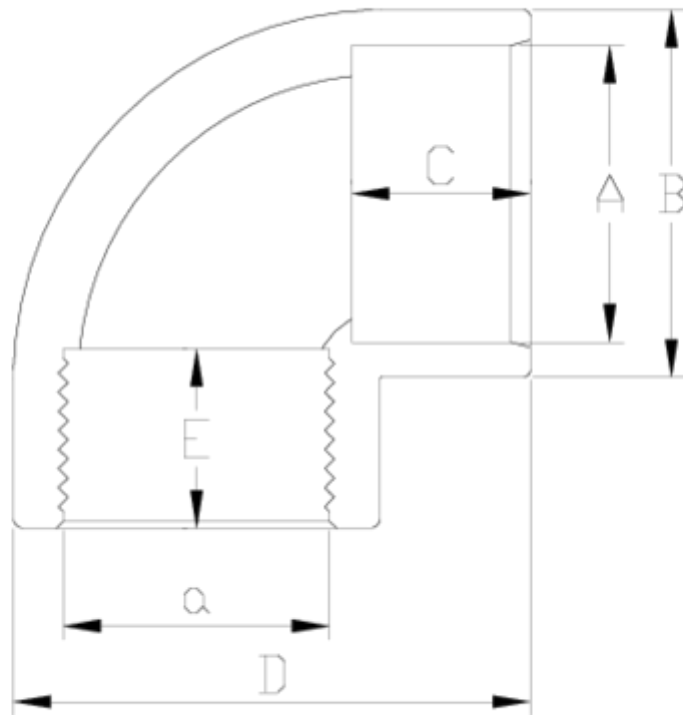

Acessórios de pressão PVC-U

Joelho 90° colar/rosca fêmea PVC branco ITEM 034

REFERÊNCIA	DESCRIÇÃO	Peso líquido	Volume (m ³)	Peso bruto	Unidades por lote
1002645	Joelho 90° ENCOLAR-R/H 50-1 1/2" BLANCO	0,207	0,04879	16,335	100
1002646	Joelho 90° ENCOLAR-R/H 63-2" BLANCO	0,297464	0,04717	15,515	50

ITEM 034 | Joelho 90° colar/rosca fêmea PVC branco

Código	A-a	Peso (g)	B	C	D	E	PN	ROSCA
02205	50-1 1/2"	145	61	31	88	24	PN10	BSP
02206	63-2"	275	75	38	109	28	PN10	BSP

Documentación del Producto

Certificados del Producto