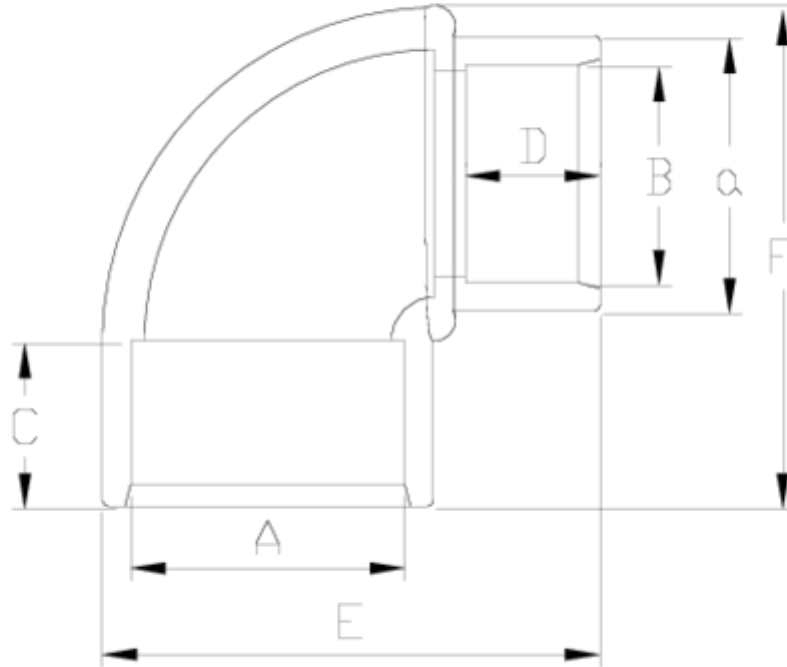

## Acessórios de pressão PVC-U

# Joelho 90° reduzido colar PVC blanco ITEM 032

REFERÊNCIA	DESCRIÇÃO	Peso líquido	Volume (m <sup>3</sup> )	Peso bruto	Unidades por lote
1001363	Joelho 90° ENCOLAR H/M 32x32x25 BLANCO	0,048	0,01553	2,6604	50
1001365	Joelho 90° ENCOLAR H/M 50x50x40 BLANCO	0,131832	0,04717	13,825	100
1001366	Joelho 90° ENCOLAR H/M 63x63x50 BLANCO	0,287894	0,04880	14,97	50

## ITEM 032 | Joelho 90° reduzido colar PVC branco

Código	AxaxB	Peso (g)	C	D	E	F	PN	MEDIDA
01363	32x32x25	48	22	19	59	56	PN16	MÉTRICO
01366	50x50x40	125	31	26	85	102	PN16	MÉTRICO
01365	63x63x50	274	38	31	109	122	PN16	MÉTRICO