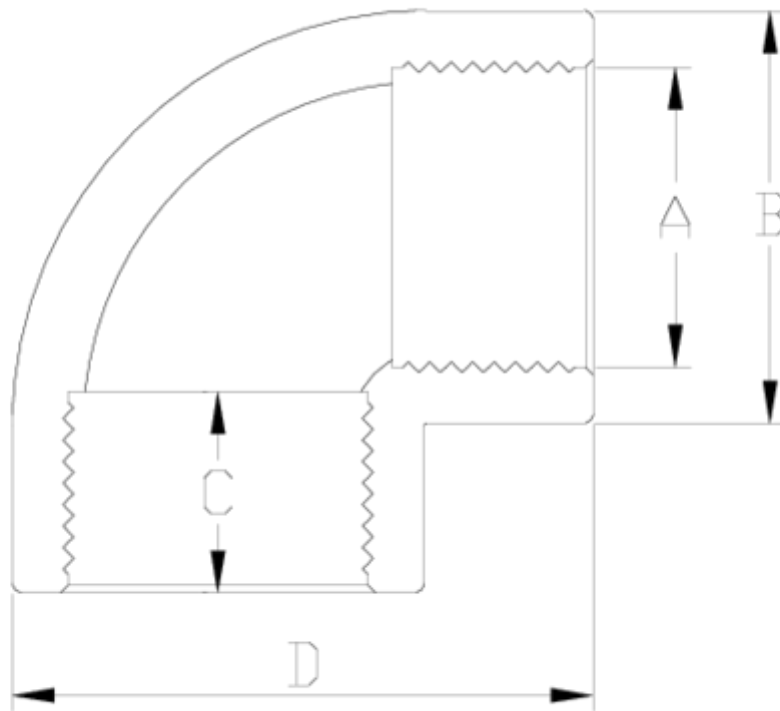

Acessórios de pressão PVC-U

Joelho 90° rosca fêmea-fêmea PVC branco ITEM 035

REFERÊNCIA	DESCRIÇÃO	Peso líquido	Volume (m ³)	Peso bruto	Unidades por lote
1002675	Joelho 90° ROSCA H-H 1 1/2"-1 1/2" BLANCO	0,178232	0,04717	18,465	100
1002676	Joelho 90° ROSCA H-H 2"-2" BLANCO	0,32	0,04717	16,76	50

ITEM 035 | Joelho 90° rosca fêmea-fêmea PVC branco

Código	A	Peso (g)	B	C	D	PN	ROSCA
02675	1 1/2"	165	61	24	88	PN10	BSP
02676	2"	322	76	28	109	PN10	BSP

Documentación del Producto

Certificados del Producto