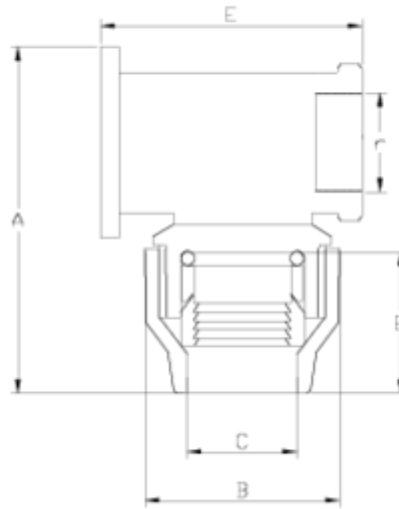

Acessórios de latão

Joelho grifo laton

ITEM 158

REFERÊNCIA	DESCRIÇÃO	Peso líquido	Volume (m ³)	Peso bruto	Unidades por lote
1020160	Joelho Torneira LATON 20-1/2"	0,150633	0,01553	15,39	100
1020161	Joelho Torneira LATON 25-3/4"	0,218638	0,01553	13,445	60

ITEM 158 | Joelho grifo laton

Código	f tubo-R	Peso (g)	A	B	C	D	E	r	PN	TIPO ROSCA
20160	20-1/2"	186	71	35	21	32	47	1/2"	PN25	BSP
20161	25-3/4"	288	80	42	26	34	54	3/4"	PN25	BSP

Documentação do Produto

Certificados do Produto