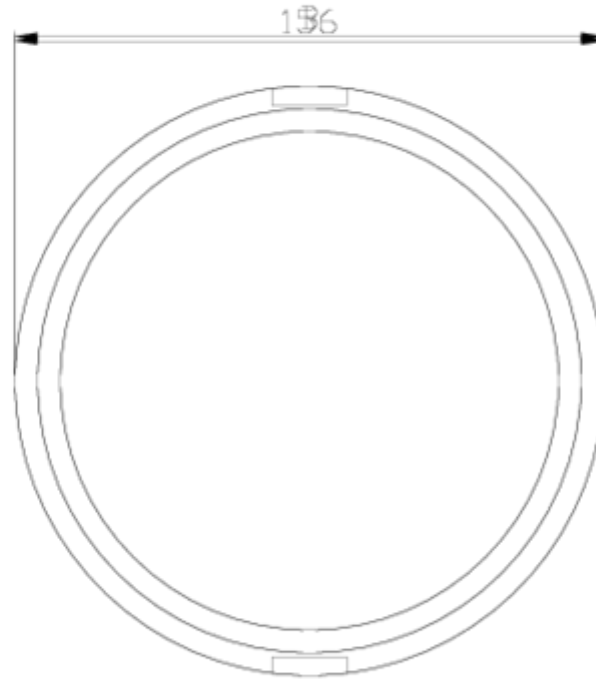

Colar de dobradiça PPFV

Junta cierre Collarim

ITEM 147

REFERÊNCIA	DESCRIÇÃO	Peso líquido	Volume (m ³)	Peso bruto	Unidades por lote
1005303	Junta de vedação Collarim com dobradiça 160	0,057775	0,01553	1,02	12
1005304	Junta de vedação Collarim com dobradiça 200	0,193192	0,01553	2,645	12
1005305	Junta de vedação Collarim com dobradiça 225	0,1871	0,01553	2,572	12
1005306	Junta de vedação Collarim com dobradiça 250	0,176525	0,01553	2,445	12
1005307	Junta de vedação COLL. com dobradiça 315 BOCA comum	0,145	0,01553	2,078	12
1005308	Junta de vedação COLL. com dobradiça 400 BOCA comum	0,1529	0,01553	2,161	12
1005309	Junta de vedação COLL. com dobradiça 400 BOCA 140-160	0,268192	0,02243	3,706	12
1005310	Junta de vedação COLL. com dobradiça 315 BOCA 140-160	0,3044	0,03129	4,141	12

ITEM 147 | Junta cierre Collarim

CÓDIGO	CUERPO COLLARÍN	PESOS	B	PN	MEDIDA
05303	160	231	160	PN6	MÉTRICO
05304	200	199	160	PN6	MÉTRICO
05305	225	195	160	PN6	MÉTRICO
05306	250	186	160	PN6	MÉTRICO
05307	315	162	160	PN6	MÉTRICO
05310	315	183	202	PN6	MÉTRICO
05308	400	150	160	PN6	MÉTRICO
05309	400	248	202	PN6	MÉTRICO