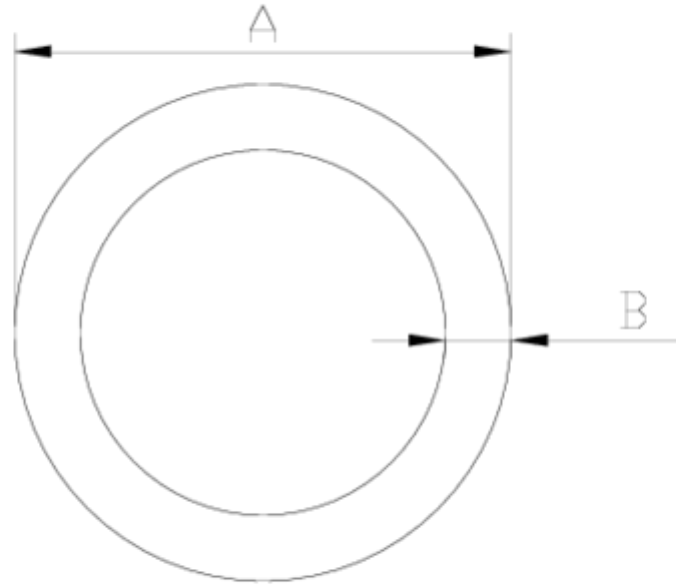

## Colares de tomada

# Junta tórica Collarim tomada

## ITEM 420

REFERÊNCIA	DESCRIÇÃO	Peso líquido	Volume (m <sup>3</sup> )	Peso bruto	Unidades por lote
1098179	JUNTA TORICA NBR 70° (11,50x3,00)	0,0004	0,00000	0,004	100
1098119	JUNTA TORICA NBR 25,00x4,50	0,0018	0,00000	0,118	100
1098107	J.TORICA EPDM 116,84x6,99	0,0168	0,00000	0,084	100
1098109	JUNTA TORICA NBR 47,22x3,53	0,0019	0,00000	0,019	100

## ITEM 420 | Junta tórica Collarim tomada

Código	AxB
98179	11,5x3
98124	14x4
98125	19x4
98119	25x4,5
98104	34,52x3,53
98151	35x4,5
98109	47,22x3,53
98144	50x5
98105	56x5
98116	85,09x5,30