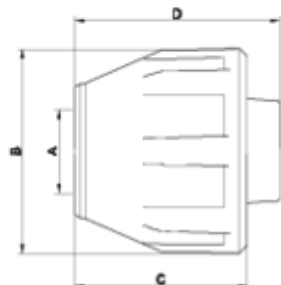

Acessórios de PP para polietileno

Kit universal conexão multitubo

ITEM 972

REFERÊNCIA	DESCRIÇÃO	Peso líquido	Volume (m ³)	Peso bruto	Unidades por lote
1012940	KIT accesorio de aperto rápido MULTITUBO 15-21	0.05911	0.00891	2.67	42
1012941	KIT accesorio de aperto rápido MULTITUBO 21-27	0	0.00891	0	24

ITEM 972 | Kit universal conexão multitubo

Código	Tuerca	Æ A	Peso (g)	B	C	D	PN	MEDIDA
12940	25	15/21	53	55	47	55	16	MÉTRICO
12941	32	21/27	88	64	51	67	16	MÉTRICO

Documentación del Producto

Certificados del Producto