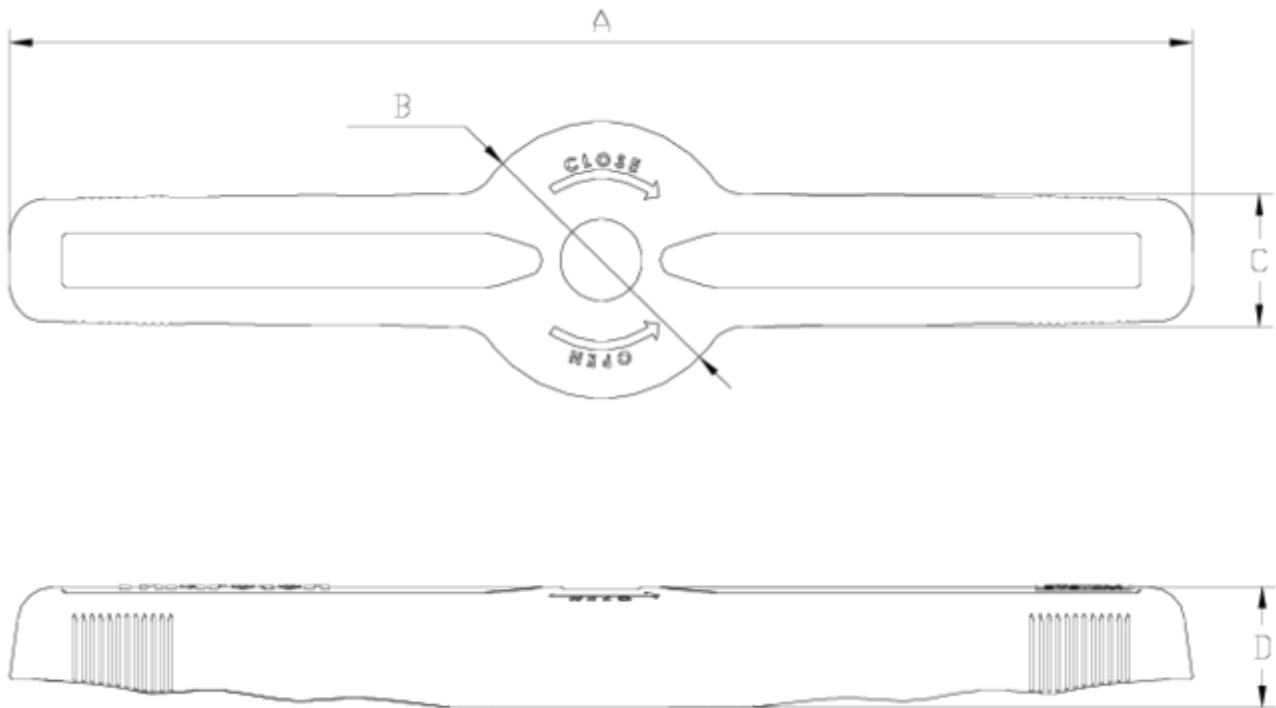

# Llave apertura cartucho

## ITEM 892

| REFERÊNCIA | DESCRIÇÃO                            | Peso líquido | Volume (m <sup>3</sup> ) | Peso bruto | Unidades por lote |
|------------|--------------------------------------|--------------|--------------------------|------------|-------------------|
| 1008908    | LLAVE APERTURA CARTUCHO FILTRO 2"-3" | 0,108        | 0,00892                  | 1,28       | 10                |

## ITEM 892 | Llave apertura cartucho

| CÓDIGO | PESO (g) | FILTRO  | A   | B  | C  | D  |
|--------|----------|---------|-----|----|----|----|
| 08908  | 195      | 2" - 3" | 270 | 62 | 30 | 27 |