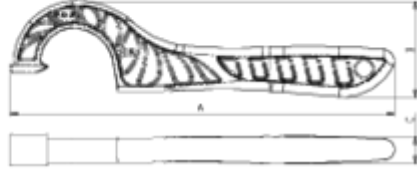

## Acessórios de PP para polietileno

## ITEM 981

REFERÊNCIA	DESCRIÇÃO	Peso líquido	Volume (m <sup>3</sup> )	Peso bruto	Unidades por lote
1012521	LLAVE GANCHO accesorio de aperto rápido 20-25-32	0,131	0,00891	1,5	24
1012522	LLAVE GANCHO accesorio de aperto rápido 40-50-63	0,219	0,01553	3,695	16
1012523	LLAVE GANCHO accesorio de aperto rápido 75-90-110	0,401	0,03648	5,375	12

## ITEM 981 | Llave gancho

CÓDIGO	TAMAÑO	PESO (g)	A (cm)	B (cm)	C (cm)
12521	20-25-35	131	27	6.7	1.9
12522	40-50-63	219	36.7	11.6	2.2
12523	75-90-110	401	47.8	16	2.2