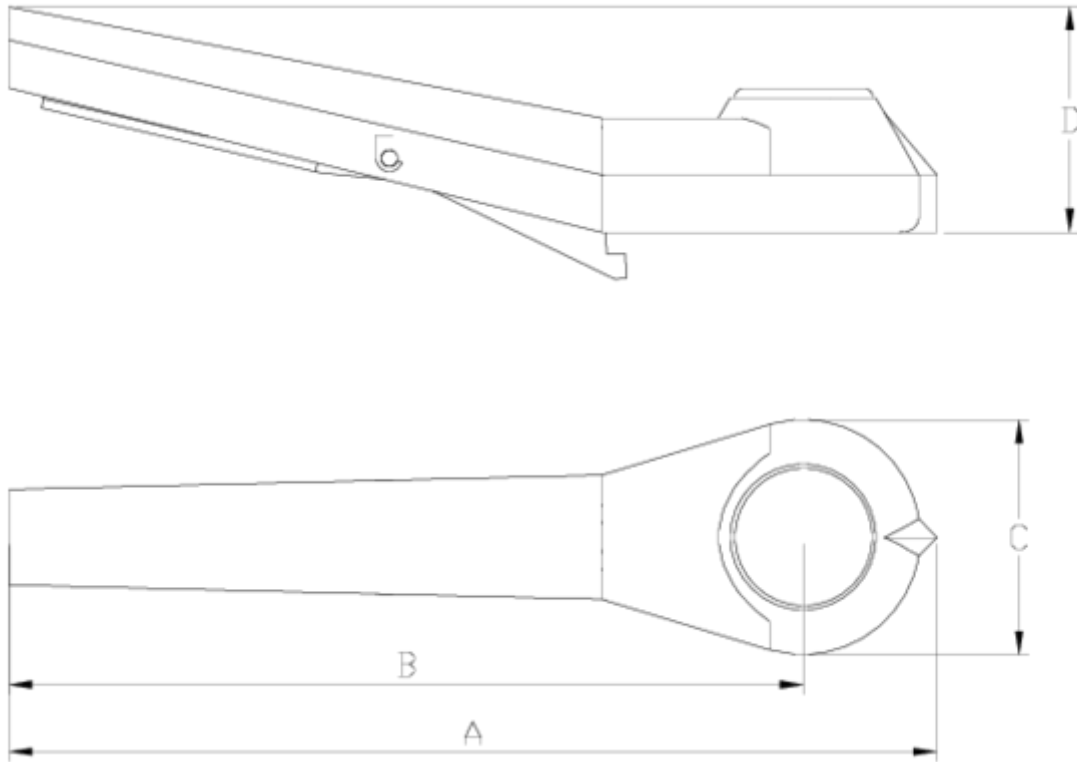

Recambios

Maneta gatillo

ITEM 814

REFERÊNCIA	DESCRIÇÃO	Peso líquido	Volumen (m ³)	Peso bruto	Unidades por lote
1009908	CONJUNTO Manipulo GATILLO EJE 32	0,684	0,01553	1,7	2

ITEM 814 | Maneta gatillo

CÓDIGO	f	PESO	A	B	C	D	PN	MEDIDA
09904	63-75	336	275	235	70	75	PN10	MÉTRICO
09905	90-110	347	275	235	70	75	PN10	MÉTRICO
09906	125-160	370	310	270	70	85	PN10	MÉTRICO
09908	200-225	554	310	270	70	85	PN6	MÉTRICO
09908	250	745	457	420	74	100	PN6	MÉTRICO