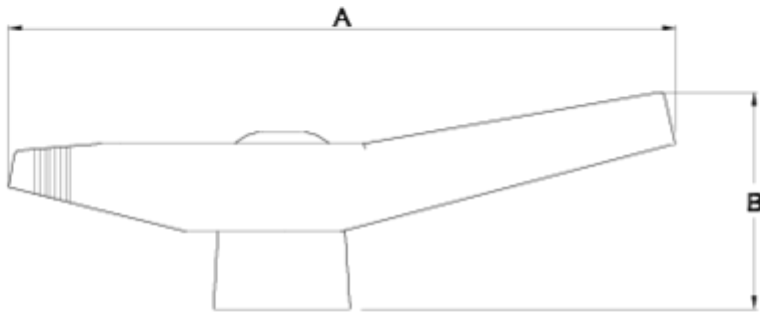

Recambios

Maneta Semi-Compact ITEM 960

REFERÊNCIA	DESCRIÇÃO	Peso líquido	Volume (m ³)	Peso bruto	Unidades por lote
111S045	Manípulo SEMICOMPACTA 50	0,0395	0,00891	2,37	60
111S046	Manípulo SEMICOMPACTA 63	0,064	0,00891	1,792	28
111S047	Manípulo SEMICOMPACTA 75-90-110	0,165	0,01553	4,95	30