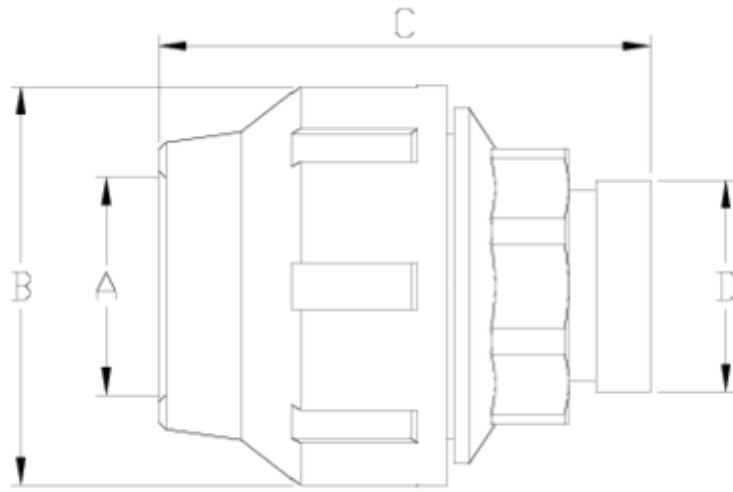

## ITEM 479

REFERÊNCIA	DESCRIÇÃO	Peso líquido	Volume (m <sup>3</sup> )	Peso bruto	Unidades por lote
112E195	União NETVITC 63 GRIS	0,486	0,04460	14,438	28
112E197	União NETVITC 90 GRIS	1,336	0,03129	7,24	5
112E198	União NETVITC 110 GRIS	1,954	0,02244	4,448	2

## ITEM 479 | Netvitc® coupling

Código	f tubo - D	Peso (g)	A	B	C	PN	MEDIDA
12E195	63 - 2"	486	64	109	138	PN16	MÉTRICO
12E197	90 - 3"	1336	92	159	186	PN10	MÉTRICO
12E198	110 - 4"	1954	112	183	197	PN10	MÉTRICO