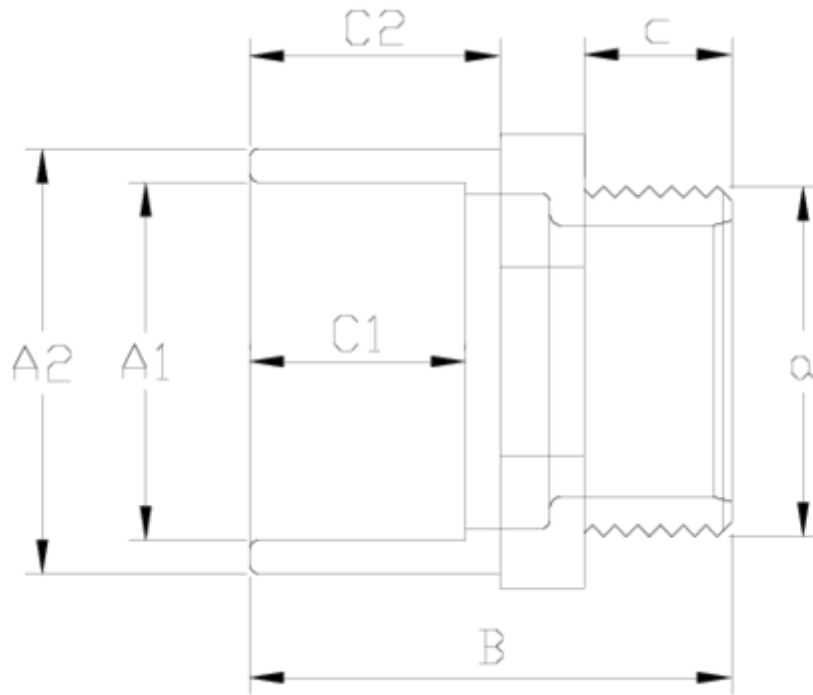

Acessórios de pressão PVC-U

Niple mixto PVC blanco

ITEM 049

REFERÊNCIA	DESCRIÇÃO	Peso líquido	Volume (m ³)	Peso bruto	Unidades por lote
1002563	Niple MIXTO 40-50-1" BLANCO	0,075	0,01553	5,5104	70
1002564	Niple MIXTO 40-50-1 1/4" BLANCO	0,085119	0,01553	6,285	70
1002565	Niple MIXTO 40-50-1 1/2" BLANCO	0,083761	0,01553	6,19	70
1002566	Niple MIXTO 50-63-1" BLANCO	0,1143	0,02244	7,2855	60
1002567	Niple MIXTO 50-63-1 1/4" BLANCO	0,115	0,02244	7,3275	60
1002568	Niple MIXTO 50-63-1 1/2" BLANCO	0,126288	0,02244	8,065	60
1002569	Niple MIXTO 50-63-2" BLANCO	0,135288	0,02244	8,605	60

ITEM 049 | Niple mixto PVC blanco

Código	A1-A2 x a	Peso (g)	B	C1	C2	c	PN	ROSCA
02563	40-50x1"	72	64	26	31	19	PN16	BSP
02564	40-50x1 1/4"	75	65	26	31	22	PN16	BSP
02565	40-50x1 1/2"	79	66	26	31	22	PN16	BSP
02566	50-63x1"	114	71	31	38	19	PN16	BSP
02567	50-63x1 1/4"	118	74	31	38	22	PN16	BSP
02568	50-63x1 1/2"	121	74	31	38	22	PN16	BSP
02569	50-63x2"	128	78	31	38	26	PN16	BSP