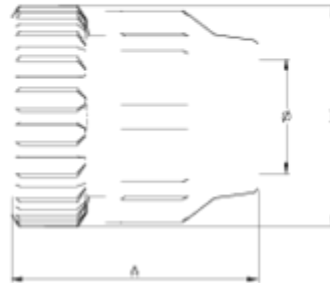

Recambios

Salida conexão

ITEM 963

REFERÊNCIA	DESCRIÇÃO	Peso líquido	Volume (m ³)	Peso bruto	Unidades por lote
111D793	saída accesorio de aperto rápido V.E. bidirecional 25	0,1173	0,01553	5,018	40
111D794	saída accesorio de aperto rápido V.E. bidirecional 32	0,17165	0,03129	10,872	60
111D795	saída accesorio de aperto rápido V.E. bidirecional 40	0,3149	0,03129	9,3902	28
111D796	saída accesorio de aperto rápido V.E. bidirecional 50	0,458607	0,04717	14,4	30
111D797	saída accesorio de aperto rápido V.E. bidirecional 63	0,8489	0,06149	21,294	24
111D839	saída accesorio de aperto rápido V.E. bidirecional 75	1,197	0,04717	12,6118	10
111D840	saída accesorio de aperto rápido V.E. bidirecional 90	2,198	0,03682	9,3412	4
111D849	saída accesorio de aperto rápido V.E. bidirecional 25 FPM	0,119	0,01553	5,0867	40
111D850	saída accesorio de aperto rápido V.E. bidirecional 32 FPM	0,156	0,03129	9,933	60
111D851	saída accesorio de aperto rápido V.E. bidirecional 40 FPM	0,328536	0,03129	9,772	28
111D853	saída accesorio de aperto rápido V.E. bidirecional 50 FPM	0,426	0,03682	13,3292	30
111D854	saída accesorio de aperto rápido V.E. bidirecional 63 FPM	0,683	0,04717	17,04	24
111D856	saída accesorio de aperto rápido V.E. bidirecional 75 FPM	1,197	0,04717	12,6118	10
111D857	saída accesorio de aperto rápido V.E. bidirecional 90 FPM	2,198	0,03682	9,3412	4

ITEM 963 | Salida conexão

CÓDIGO	f	PESO (g)	DN	A	B	PN	MEDIDA
11841	20	70	15	52	78	16	MÉTRICO
11D793	25	119	20	59	78	16	MÉTRICO
11D794	32	156	25	70	90	16	MÉTRICO
11D795	40	304	32	84	100	16	MÉTRICO
11D796	50	426	40	99	115	16	MÉTRICO
11D797	63	683	50	121	144	16	MÉTRICO
11D839	75	1197	65	151	160	10	MÉTRICO
11D840	90	2198	80	175	190	10	MÉTRICO
11849	110	3285	100	210	235	10	MÉTRICO
11851	20	70	15	52	78	16	MÉTRICO