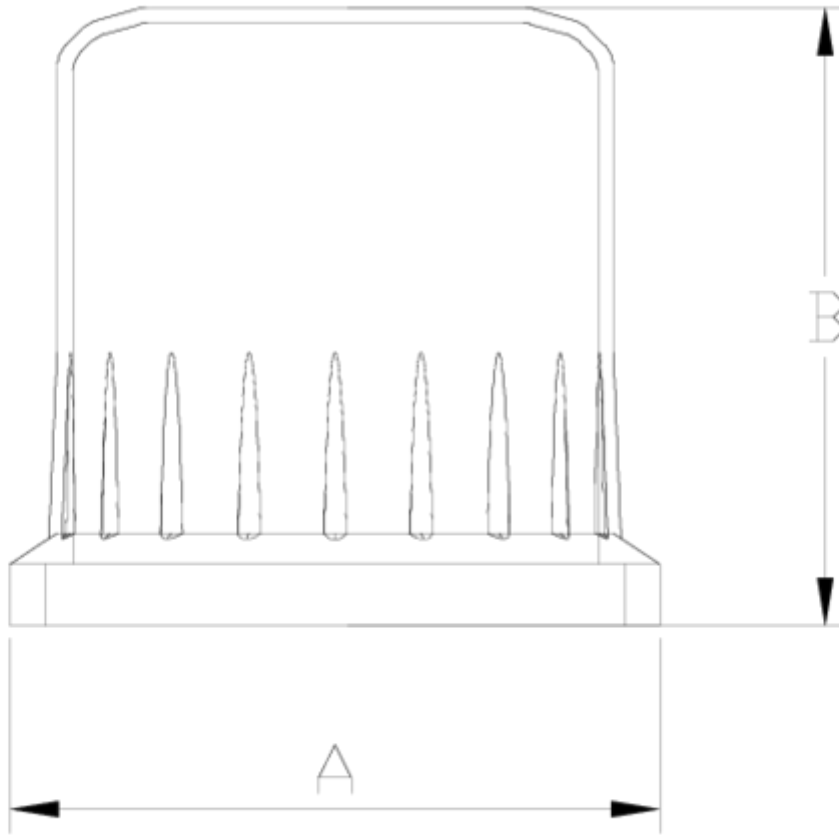

Válvulas borboleta

Tampão protector tornillo ITEM 770

REFERÊNCIA	DESCRIÇÃO	Peso líquido	Volume (m ³)	Peso bruto	Unidades por lote
1091300	Tampão PROTECTOR TORN. 16 ROJO	0,004466	0,00473	0,27	32
1091301	Tampão PROTECTOR TORN. 16 AZUL	0,004466	0,00473	0,27	32
1091302	Tampão PROTECTOR TORN. 16 NEGRO	0,003528	0,00473	0,24	32
1091303	Tampão PROTECTOR TORN. 16 VIOLETA	0,003684	0,00473	0,245	32
1091310	Tampão PROTECTOR TORN. 20 ROJO	0,003684	0,00473	0,245	32
1091311	Tampão PROTECTOR TORN. 20 AZUL	0,008997	0,00473	0,415	32
1091312	Tampão PROTECTOR TORN. 20 NEGRO	0,009247	0,00473	0,413	32
1091313	Tampão PROTECTOR TORN. 20 VIOLETA	0,007903	0,00473	0,38	32

ITEM 770 | Tampão protector tornillo

CÓDIGO	COLOR	PESO	MÉTRICA	A	B
91300	ROJO	6.2	16	40	36
91301	AZUL	6.2	16	40	36
91302	NEGRO	6.2	16	40	36
91303	VIOLETA	6.2	16	40	36
91310	ROJO	8.6	20	46	42
91311	AZUL	8.6	20	46	42
91312	NEGRO	8.6	20	46	42
91313	VIOLETA	8.6	20	46	42