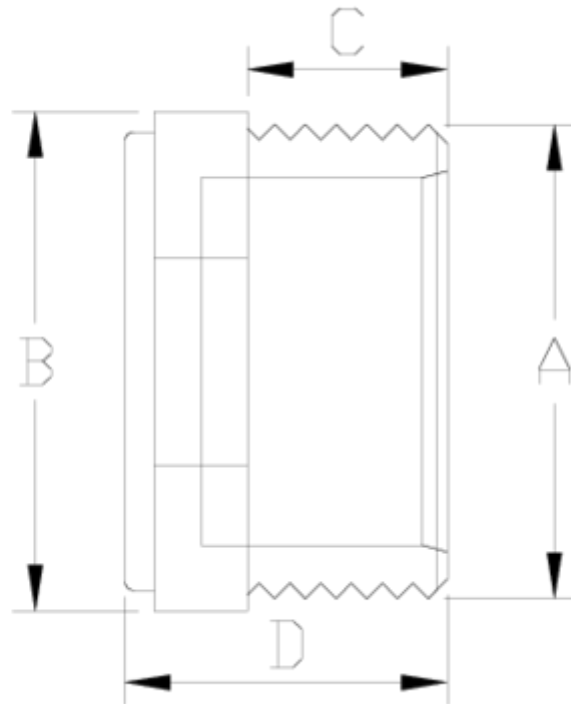

## Acessórios de pressão PVC-U

# Tampão rosca macho PVC blanco ITEM 440

REFERÊNCIA	DESCRIÇÃO	Peso líquido	Volume (m <sup>3</sup> )	Peso bruto	Unidades por lote
1002850	Tampão R/MACHO 1/2" BLANCO	0,0094	0,00472	0,894	80
1002851	Tampão R/MACHO 3/4" BLANCO	0,015	0,00472	1,168	70
1002852	Tampão R/MACHO 1" BLANCO	0,0244	0,00472	1,185	45
1002853	Tampão R/MACHO 1 1/4" BLANCO	0,0407	0,00891	2,642	60
1002854	Tampão R/MACHO 1 1/2" BLANCO	0,0587	0,00891	2,935	50
1002855	Tampão R/MACHO 2" BLANCO	0,112	0,01553	5,04	45

## ITEM 440 | Tampão rosca macho PVC branco

Codigo	A	Peso (g)	B	C	D	PN	ROSCA
02850	1/2"	14	29	14	31	PN10	BSP
02851	3/4"	19	34	16	32	PN10	BSP
02852	1"	33	44	19	35	PN10	BSP
02853	1 1/4"	38	47	21	38	PN10	BSP
02854	1 1/2"	47	55	21	40	PN10	BSP
02855	2"	80	69	26	46	PN10	BSP