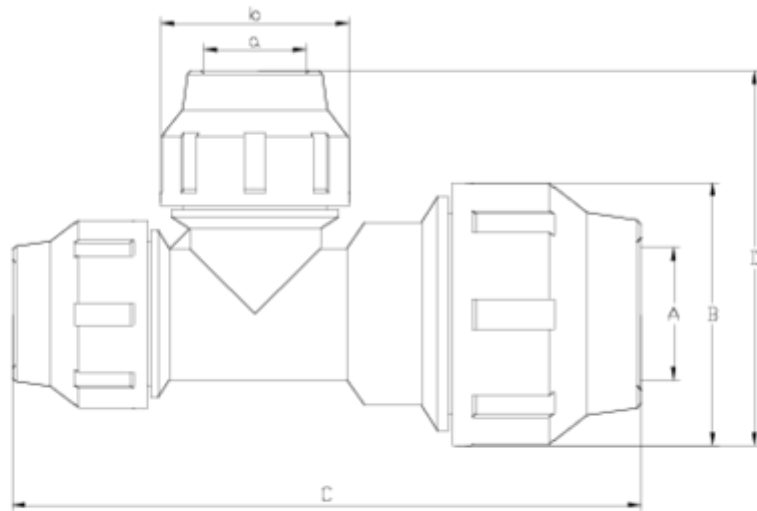

## ITEM 907

REFERÊNCIA	DESCRIÇÃO	Peso líquido	Volume (m <sup>3</sup> )	Peso bruto	Unidades por lote
1012331	Tê B/I MAYORADA 32-32-50	0,468	0,03682	7,71	15

## ITEM 907 | Tê mayorada

Código	f tubo	Peso (g)	A	a	B	b	C	D	PN	MEDIDA
12331	50-32-32	465	51	33	91	64	223	142	PN16	MÉTRICO