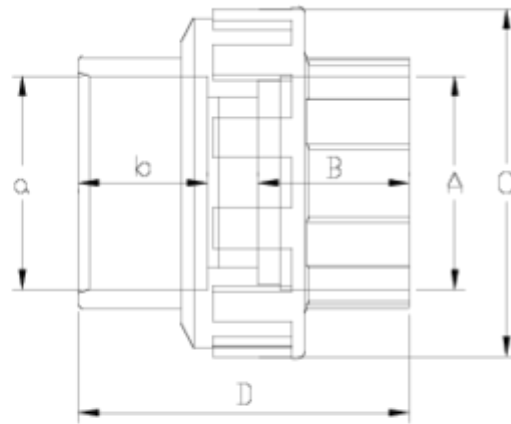

Acessórios de pressão PVC-U

União 3 peças BS-Métrico

ITEM 922

REFERÊNCIA	DESCRIÇÃO	Peso líquido	Volume (m ³)	Peso bruto	Unidades por lote
1001843	União 3 Peças ENCOLAR DIN-BS 32-1"	0,0849	0,00891	3,415	38
1001845	União 3 Peças ENCOLAR DIN-BS 50-1 1/2"	0,19434	0,03129	10,29	50
1001846	União 3 Peças ENCOLAR DIN-BS 63-2"	0,321833	0,04460	12,28	36

ITEM 922 | União 3 peças BS-Métrico

Código	A-a	Peso (g)	B	b	C	D	PN	MEDIDA
01843	1"-32	85	22	22	62	58	PN10	METRICO / BS
01845	1 1/2"-50	210	32	31	80	84	PN10	METRICO / BS
01846	2"-63	361	39	38	98	100	PN10	METRICO / BS