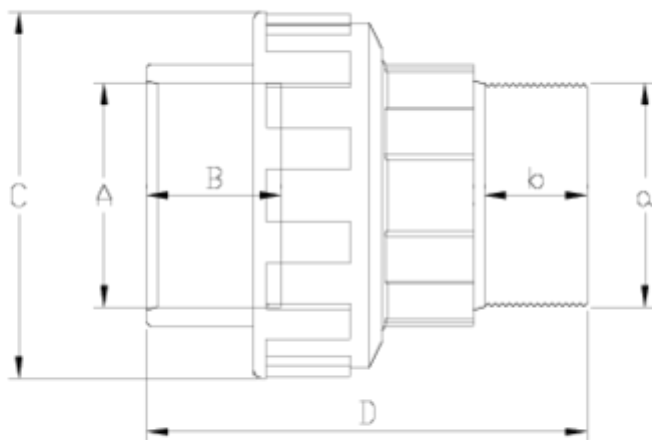

# União 3 peças mixto colar salida r/m

## ITEM 920

REFERÊNCIA	DESCRIÇÃO	Peso líquido	Volume (m <sup>3</sup> )	Peso bruto	Unidades por lote
1002358	União 3 Peças ENC-saída R/M 32-1"	0,114	0,00891	2,92	24
1002360	União 3 Peças ENC-saída R/M 50-1 1/2"	0,236	0,08677	16,78	60
1002361	União 3 Peças ENC-saída R/M 63-2"	0,3782	0,04460	9,77	24

## ITEM 920 | União 3 peças mixto colar salida r/m

Código	a-A	Peso (g)	B	b	C	D	PN	ROSCA
02358	1"-32	98	22	19	62	72	PN10	BSP
02360	1 1/2"-50	258	31	21	80	98	PN10	BSP
02361	2"-63	409	38	26	99	120	PN10	BSP