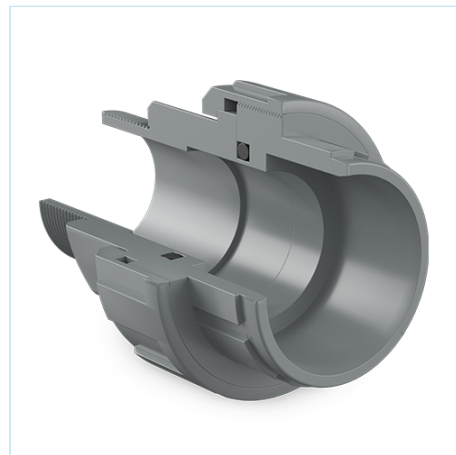

## Acessórios de pressão PVC-U

# União 3 peças mixto colar salida r/m

## ITEM 920

REFERÊNCIA	DESCRIÇÃO	Peso líquido	Volume (m <sup>3</sup> )	Peso bruto	Unidades por lote
1002358	União 3 Peças ENC-saída R/M 32-1"	0,114	0,00891	2,92	24
1002360	União 3 Peças ENC-saída R/M 50-1 1/2"	0,236	0,08677	16,78	60
1002361	União 3 Peças ENC-saída R/M 63-2"	0,3782	0,04460	9,77	24

## ITEM 920 | União 3 peças mixto colar salida r/m

Código	a-A	Peso (g)	B	b	C	D	PN	ROSCA
02358	1"-32	98	22	19	62	72	PN10	BSP
02360	1 1/2"-50	258	31	21	80	98	PN10	BSP
02361	2"-63	409	38	26	99	120	PN10	BSP