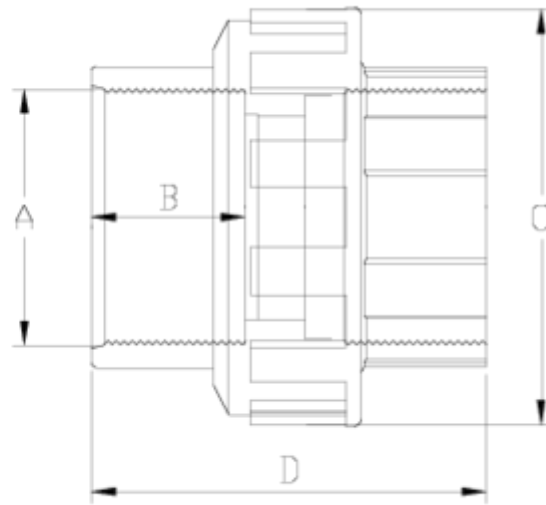

Acessórios de pressão PVC-U

União 3 peças r/h

ITEM 921

| REFERÊNCIA | DESCRIÇÃO | Peso líquido | Volume (m ³) | Peso bruto | Unidades por lote |
|------------|------------------------------|--------------|--------------------------|------------|-------------------|
| 1002338 | União 3 Peças R/fêmea 1" | 0,09 | 0,00891 | 3,6 | 38 |
| 1002340 | União 3 Peças R/fêmea 1 1/2" | 0,218 | 0,03129 | 11,49 | 50 |
| 1002341 | União 3 Peças R/fêmea 2" | 0,353 | 0,04460 | 13,47 | 36 |

ITEM 921 | União 3 peças r/h

| Código | r | Peso (g) | B | C | D | PN | ROSCA |
|--------|--------|----------|----|----|-----|------|-------|
| 02338 | 1" | 89 | 22 | 62 | 58 | PN10 | BSP |
| 02340 | 1 1/2" | 251 | 31 | 80 | 84 | PN10 | BSP |
| 02341 | 2" | 368 | 38 | 98 | 100 | PN10 | BSP |