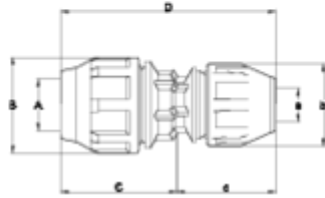

# União recto reduzido multitubo

### ITEM 970

REFERÊNCIA	DESCRIÇÃO	Peso líquido	Volume (m <sup>3</sup> )	Peso bruto	Unidades por lote
1012504	União accesorio de aperto rápido MULTITUBO 25-21-27	0	0,02022	0	24
1012505	União accesorio de aperto rápido MULTITUBO 32-15-21	0,198333	0,02022	5,13	24

## ITEM 970 | União recto reduzido multitubo

Código	Æ PE (A)	Æ MULTITUBO (a)	Peso (g)	B	b	C	c	D	PN	MEDIDA
12504	25	21/27	205	64	55	67	63	130	16	MÉTRICO
12505	32	15/21	170	55	64	63	67	130	16	MÉTRICO