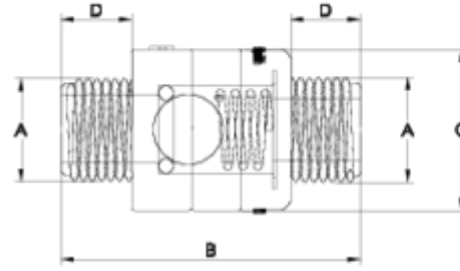

Acessórios roscados de PP

Valvula antirretorno integral PPR ITEM 977

REFERÊNCIA	DESCRIÇÃO	Peso líquido	Volume (m ³)	Peso bruto	Unidades por lote
1004541	VÁLVULA ANTIRETORNO PP-RCT 1/2"-1/2"	0,02943	0,00472	1	30

ITEM 977 | Valvula antirretorno integral PPR

Código	A	Peso (g)	B	C	D	PN	TIPO ROSCA
04541	1/2"	17	60	32	14	PN10	BSP

Documentação do Produto

Certificados do Produto

Certificados da Empresa